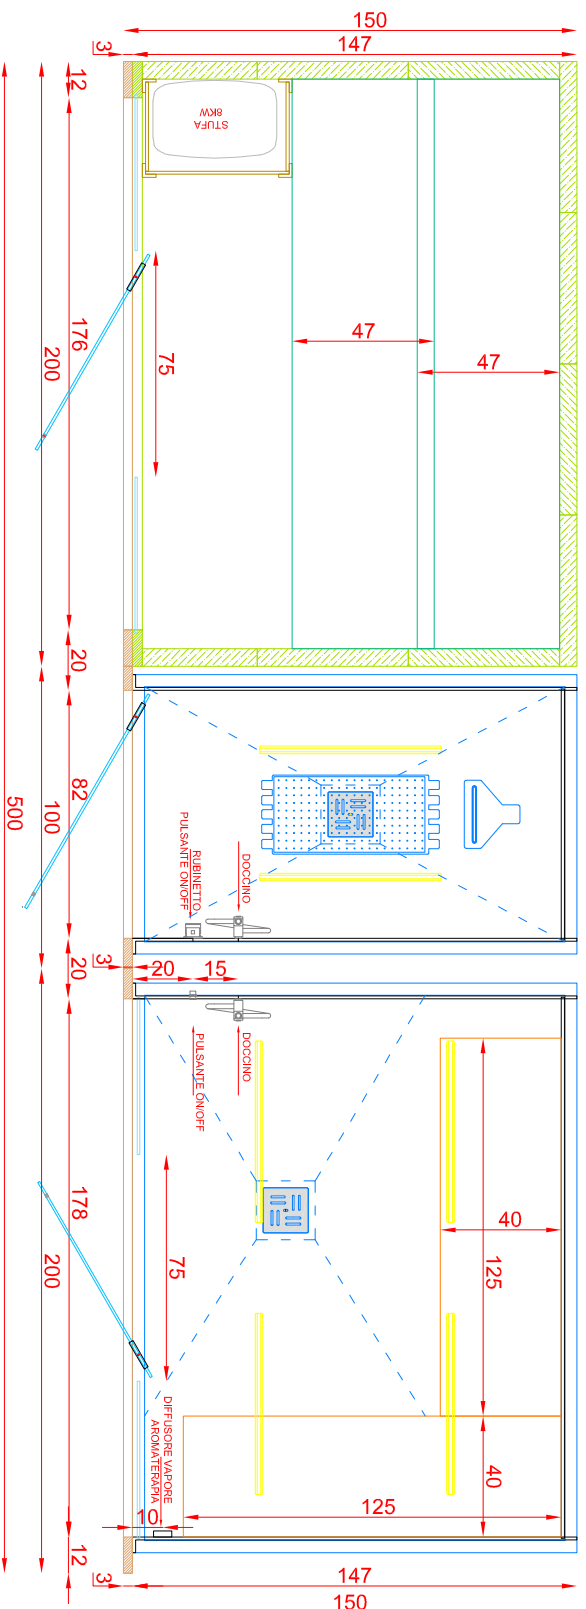

500

WELLGEN
WELLNESS GENERATOR

Offerta n°:
Cliente : CASA MILANO - DUBAI
TRIS SAUNA + DOCCIA + HAMMAM 500x150xH.219 cm

Casa Milano

per conferma: