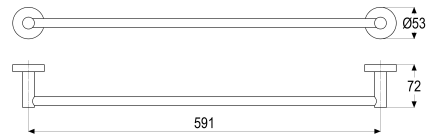

Z043370-00010 SH BADETUCHHALTER 600 GAMMA_300

Produktabbildung

Maßzeichnung

Produktbeschreibung

Badetuchhalter 600
chrom
mit Wandbefestigung

Ausschreibungstext

Z043370-00010
Heinrich Schulte
Badetuchhalter 600
gamma_300
chrom
Länge 600 mm
Wandmontage
mit Wandbefestigung