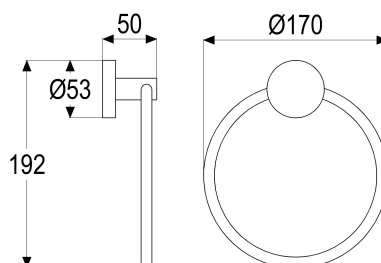

Z043340-00010 SH HANDTUCHRING GAMMA\_300

Produktabbildung

Maßzeichnung

Produktbeschreibung

Handtuchring  
chrom  
mit Wandbefestigung

Ausschreibungstext

Z043340-00010  
Heinrich Schulte  
Handtuchring  
gamma\_300  
chrom  
beweglich  
Wandmontage  
mit Wandbefestigung