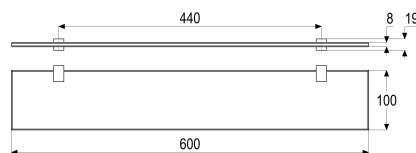

Z043320-00010 SH GLASABLAGE GAMMA_300

Produktabbildung

Maßzeichnung

Produktbeschreibung

Glasablage
Glas satiniert
mit Wandbefestigung

Ausschreibungstext

Z043320-00010
Heinrich Schulte
Glasablage
gamma_300
Glas satiniert
Länge 600 mm
Wandhalter chrom
Wandmontage
mit Wandbefestigung