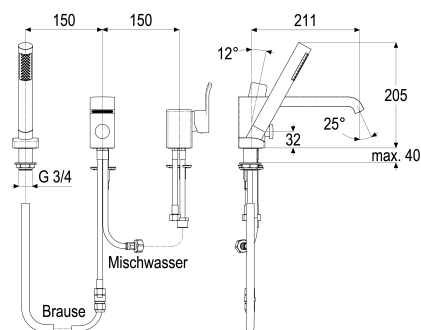

Z055412-00010 SH WANNENRANDARM. ALPHA-STYLE_600

Produktabbildung

Maßzeichnung

Produktbeschreibung

Wannenrandarmatur
chrom
Umstellung automatisch
Strahlregler Durchflussklasse B
eigensicher gegen Rückfließen
ohne Montagegestell / -platte
mit Befestigungssatz
mit Schaftverschraubung

Ausschreibungstext

Z055412-00010
Heinrich Schulte
Wannenrandarmatur
alpha-style_600
chrom
Ausladung 210 mm
Umstellung automatisch
Kartusche 35 mm offen
mit Heißwasser- und Durchflussbegrenzer
Werkstoffe nach TrinkwV und UBA
Hebel Metall
Strahlregler Durchflussklasse B
Stabhandbrause mit Antikalk
Brauseschlauch 2000 mm
für Wannenrandmontage
eigensicher gegen Rückfließen
ohne Montagegestell / -platte
mit Befestigungssatz
mit Schaftverschraubung

VPE: 1

GTIN: 4020929554121

SCIP: 8e723ffa-03f5-47d7-a8d8-91847396f9c9

Explosionszeichnung

Ersatzteilliste

Pos.	Beschreibung	Artikel-Nr.
01	SH BEDIENHEBEL ALPHA-STYLE_600	Z055990-00011
02	SH ROSETTE M37 X 1,5 / D:39,7X12	Z009110-00010
03	SH VERSCHRAUBUNG ZU SERIE 62	Z009111-00000
04	SH KARTUSCHE FÜR NORMALDRUCK	Z009203-00001
07	SH FLEXSCHLAUCH M10 X 1 - 1"	Z009198-00000
08	SH FLEXSCHLAUCH M10 X 1 - 3/8"	Z009193-00000
10	SH RECHTECKSTRAHLREGLER	Z013971-00000
13	SH FLEXSCHLAUCH M8 X 1 - M15 X 1	Z009074-00000
15	SH RÜCKFLUSSVERHINDERER M15X1	Z028914-00000
16	SH BEFESTIGUNGSSATZ M8 x 57MM	Z000606-00000
17	SH STABHANDBRAUSE 1/2" CHROM	Z093114-00010
19	SH SCHLAUCH FÜR WANNENRANDARMATUR	Z028427-00010
22	SH SCHAFTVERSCHRAUBUNG 3/4"	Z000057-00000