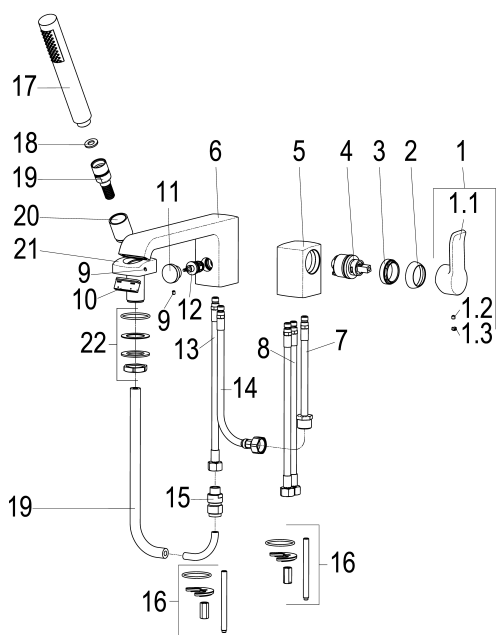

Z055412-00010 SH WANNENRANDARM. ALPHA-STYLE_600

Produktabbildung

Maßzeichnung

Produktbeschreibung

Wannenrandarmatur
chrom
Umstellung automatisch
Strahlregler Durchflussklasse B
eigensicher gegen Rückfließen
ohne Montagegestell / -platte
mit Befestigungssatz
mit Schaftverschraubung

Ausschreibungstext

Z055412-00010
Heinrich Schulte
Wannenrandarmatur
alpha-style_600
chrom
Ausladung 210 mm
Umstellung automatisch
Kartusche 35 mm offen
mit Heißwasser- und Durchflussbegrenzer
Werkstoffe nach TrinkwV und UBA
Hebel Metall
Strahlregler Durchflussklasse B
Stabhandbrause mit Antikalk
Brauseschlauch 2000 mm
für Wannenrandmontage
eigensicher gegen Rückfließen
ohne Montagegestell / -platte
mit Befestigungssatz
mit Schaftverschraubung

VPE: 1

GTIN: 4020929554121

SCIP: 8e723ffa-03f5-47d7-a8d8-91847396f9c9

Explosionszeichnung

Ersatzteilliste

Pos.	Beschreibung	Artikel-Nr.
01	SH BEDIENHEBEL ALPHA-STYLE_600	Z055990-00011
02	SH ROSETTE M37 X 1,5 / D:39,7X12	Z009110-00010
03	SH VERSCHRAUBUNG ZU SERIE 62	Z009111-00000
04	SH KARTUSCHE FÜR NORMALDRUCK	Z009203-00001
07	SH FLEXSCHLAUCH M10 X 1 - 1"	Z009198-00000
08	SH FLEXSCHLAUCH M10 X 1 - 3/8"	Z009193-00000
10	SH RECHTECKSTRAHLREGLER	Z013971-00000
13	SH FLEXSCHLAUCH M8 X 1 - M15 X 1	Z009074-00000
15	SH RÜCKFLUSSVERHINDERER M15X1	Z028914-00000
16	SH BEFESTIGUNGSSATZ M8 x 57MM	Z000606-00000
17	SH STABHANDBRAUSE 1/2" CHROM	Z093114-00010
19	SH SCHLAUCH FÜR WANNENRANDARMATUR	Z028427-00010
22	SH SCHAFTVERSCHRAUBUNG 3/4"	Z000057-00000

Optionales Zubehör

Beschreibung	Artikel-Nr.
SH WANNENRANDELEMENT	Z063435-00000