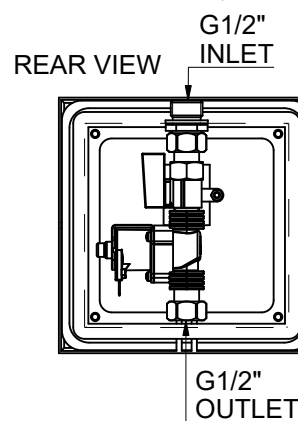

Descrizione / Description / Description

Orinatoio elettronico ad incasso per installazione a parete

Concealed wall-mounted electronic urinal

Urinoir électronique encastrable pour installation mural

Materiali / Materials / Matériels

Componenti in finitura
Finishing components
Composants en finition

Ottone/Brass/Laiton

Componenti torniti
Machined components
Composants tournés

Ottone/Brass/Laiton

Guarnizioni
Gaskets
Joints

EPDM

Componenti plastica
Plastic components
Composants en plastique

POM

Finitura superficiale
Surface finishing
Finition de la surface

Conforme/According/Conformément EN 248

In accordo alla EN 9227 in merito all'aggressione salina
According to EN 9227 regarding saline aggression
Conformément à la norme EN9227 concernant l'agression saline

Caratteristiche flussometri con sensore IR
Features flush valve with IR sensor
Comprend des robinet de chasse avec capteur IR

Distanza di esercizio Operating distance Distance de fonctionnement	0.5-70	Cm

Tempo di apertura Opening time Temps d'ouverture	5	sec

Rilevamento presenza Presence detection Détection de présence	7	sec

Immagine / Picture / Image

Caratteristiche / Features

	5 - 70 °C

	230V / 6V DC

	1 l/sec (3 bar)

	Min 0.5 - Max 6 (Recommended 2-4) bar

RUBINETTERIE MCM Int. S.r.l.
via dell'Acacia, 54/56 - 28021 Borgomanero (NO)
Tel : +39 0322 843060 - Fax : +39 0322 831613
E-mail : info@mcmtaps.it - web : www.mcmtaps.it
P IVA : IT017877240033

Art. 7014C

1701400R00AL0000

2

100% Made in Italy