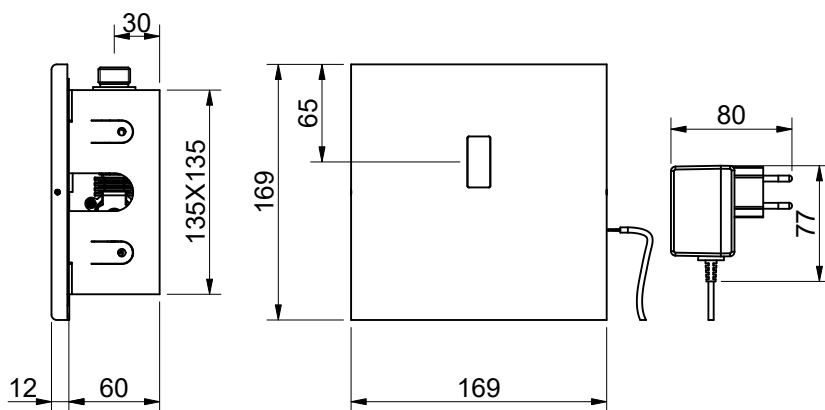

Descrizione / Description / Description

Orinatoio elettronico ad incasso per installazione a parete

Concealed wall-mounted electronic urinal

Urinoir électronique encastrable pour installation mural

Materiali / Materials / Matériels

Componenti in finitura
Finishing components
Composants en finition

Ottone/Brass/Laiton

Componenti torniti
Machined components
Composants tournés

Ottone/Brass/Laiton

Guarnizioni
Gaskets
Joints

EPDM

Componenti plastica
Plastic components
Composants en plastique

POM

Finitura superficiale
Surface finishing
Finition de la surface

Conforme/According/Conformément EN 248

In accordo alla EN 9227 in merito all'aggressione salina
According to EN 9227 regarding saline aggression
Conformément à la norme EN9227 concernant l'agression saline

Caratteristiche flussometri con sensore IR
Features flush valve with IR sensor
Comprend des robinet de chasse avec capteur IR

Distanza di esercizio Operating distance Distance de fonctionnement	0.5-70	Cm

Tempo di apertura Opening time Temps d'ouverture	5	sec

Rilevamento presenza Presence detection Détection de présence	7	sec

Immagine / Picture / Image

Caratteristiche / Features

	5 - 70 °C

	230V / 6V DC

	1 l/sec (3 bar)

	Min 0.5 - Max 6 (Recommended 2-4) bar

RUBINETTERIE MCM Int. S.r.l.
via dell'Acacia, 54/56 - 28021 Borgomanero (NO)
Tel : +39 0322 843060 - Fax : +39 0322 831613
E-mail : info@mcmtaps.it - web : www.mcmtaps.it
P IVA : IT017877240033

Art. 7014C

1701400R00AL0000

2

100% Made in Italy