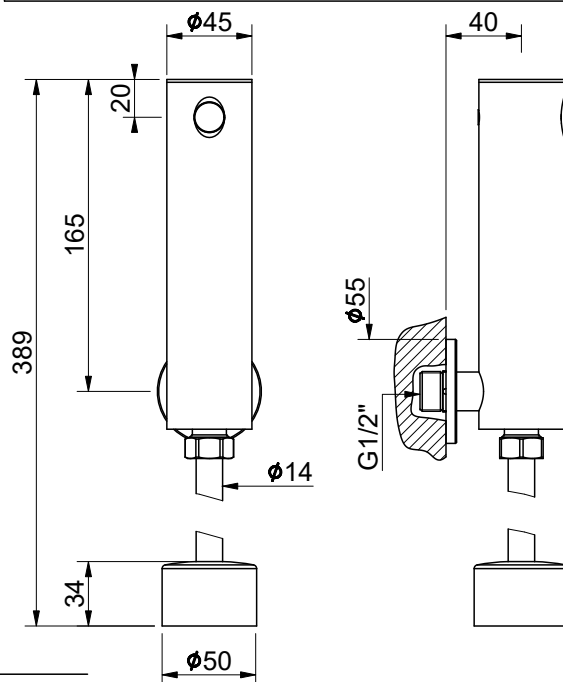

EPDM

Componenti plastica
Plastic components
Composants en
plastique

POM

Finitura superficiale
Surface finishing
Finition de la surface

Conforme/According/Conformément EN 248

In accordo alla EN 9227 in merito all'aggressione salina
According to EN 9227 regarding saline aggression
Conformément à la norme EN9227 concernant l'agression saline

Caratteristiche flussometri con sensore IR
Features flush valve with IR sensor
Comprend des robinet de chasse avec capteur IR

Distanza di esercizio Operating distance Distance de fonctionnement	0.5-70	Cm
---	--------	----

Tempo di apertura Opening time Temps d'ouverture	2	sec
--	---	-----

Pre risciacquo Pre rinse Pré-rinçage	2	sec
--	---	-----

Immagine / Picture / Image

Caratteristiche / Features

	5 - 70 °C
--	-----------

	4x1,5V AA Lithium
---	-------------------