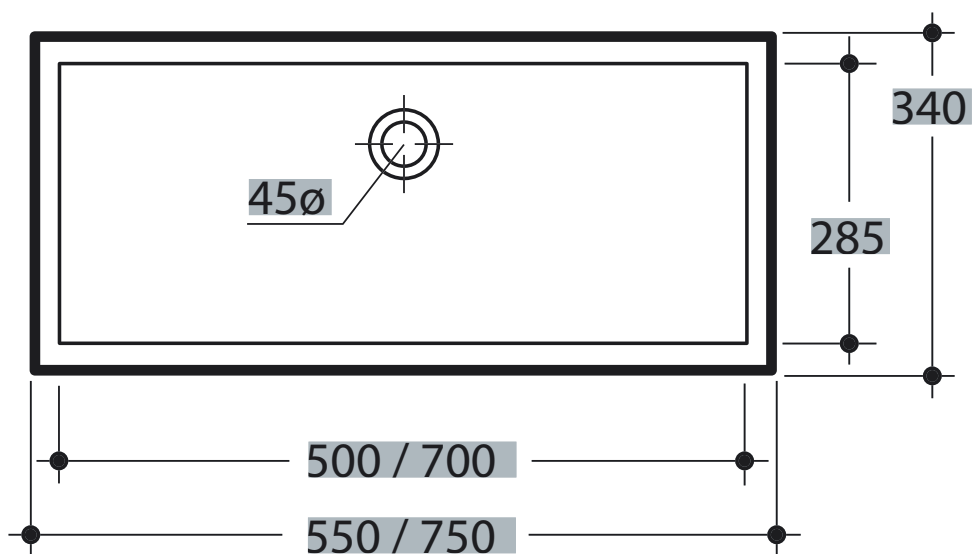

LAVABI D'ARREDO

Cod.0229

SLIM lavabo 50 sottopiano

SLIM undercounter basin 50

Cod.0225

SLIM lavabo 75 sottopiano

SLIM undercounter basin 75

Casa Milano