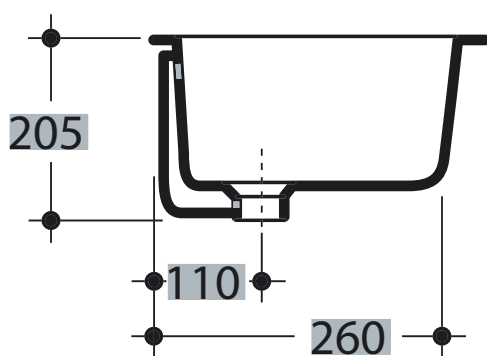

LAVABI D'ARREDO

Cod.0229

SLIM lavabo 50 sottopiano

SLIM undercounter basin 50

Cod.0225

SLIM lavabo 75 sottopiano

SLIM undercounter basin 75

Casa Milano