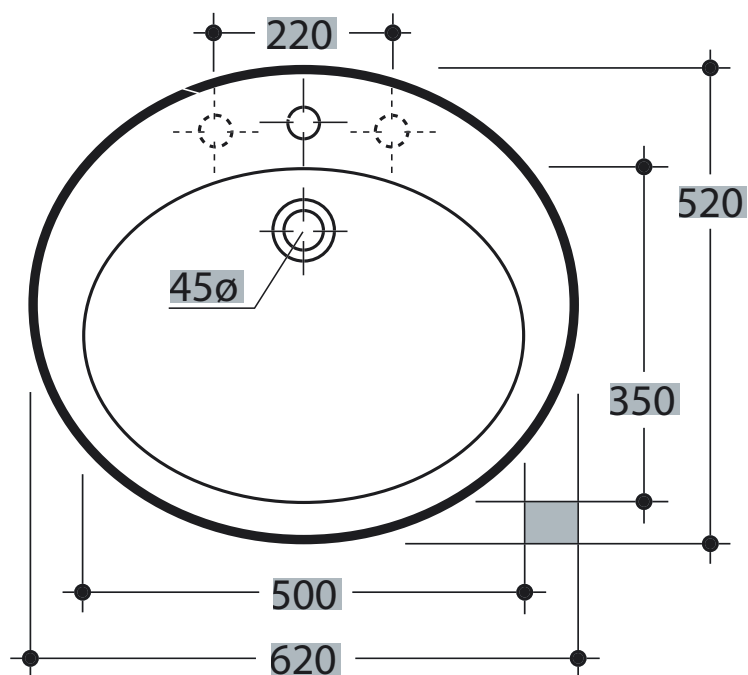

# LAVABI D'ARREDO

Cod.7740

GIADA lavabo incasso

GIADA inset basin

Casa Milano