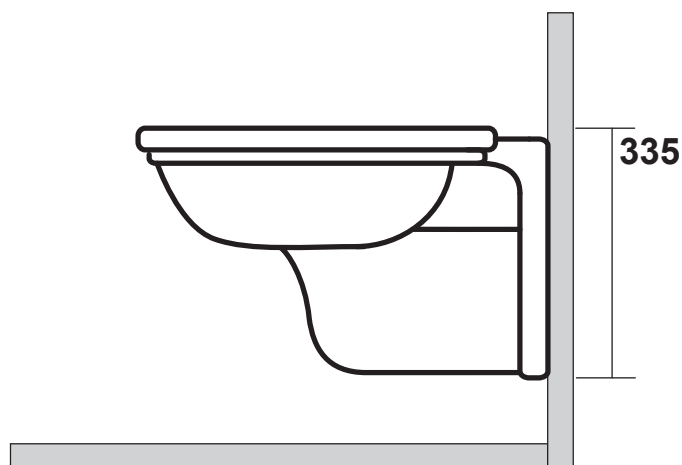

# Waldorf

Cod 411501  
vaso sospeso  
Wall hung wc

Casa Milano