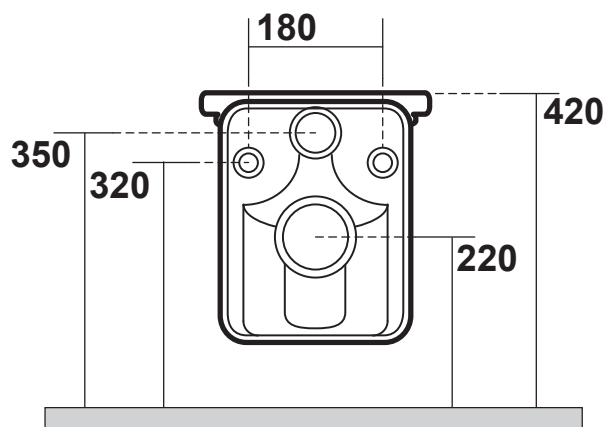

# Waldorf

Cod 411501  
vaso sospeso  
Wall hung wc

Casa Milano