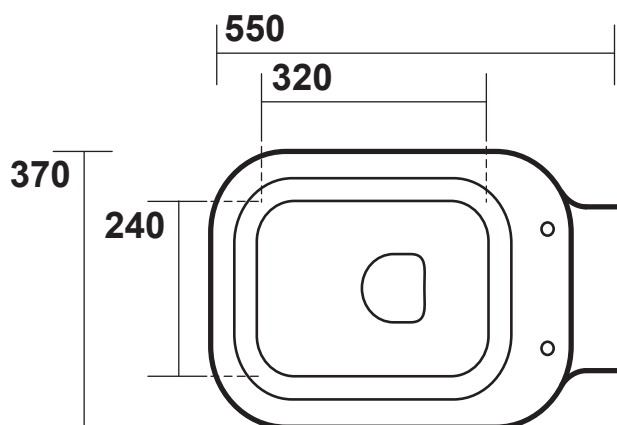

# Waldorf

Cod 411501  
vaso sospeso  
Wall hung wc

Casa Milano