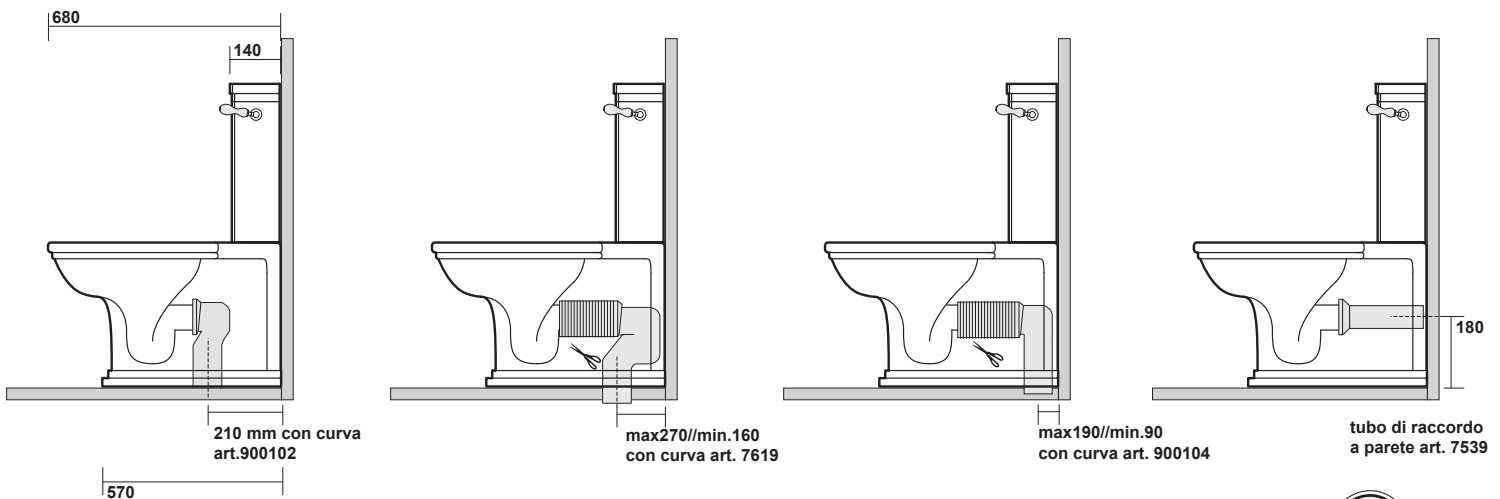

Waldorf

Cod 4117 Vaso monoblocco unico

Close coupled wc pan

Cod 417901 Cassetta monoblocco

per meccanismo leva laterale

Close coupled cistern for flush mechanism
with lateral handle

Scarico minimo 4.5 lt / secondo scarico 3lt

Scarico massimo 6.5 lt / secondo scarico 3 lt

Casa Milano