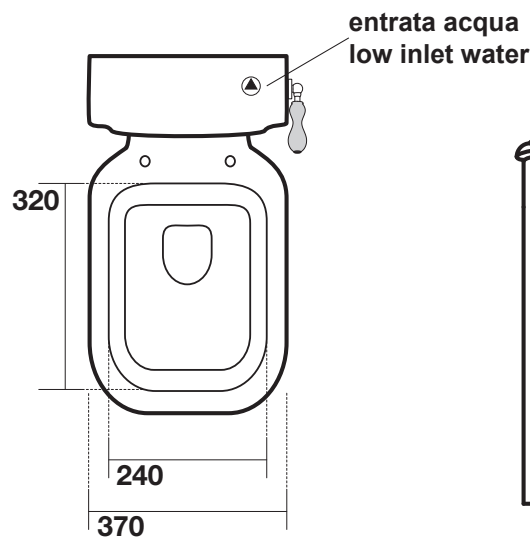

Waldorf

Cod 4117 Vaso monoblocco unico

Close coupled wc pan

Cod 417901 Cassetta monoblocco

per meccanismo leva laterale

Close coupled cistern for flush mechanism
with lateral handle

Scarico minimo 4.5 lt / secondo scarico 3lt

Scarico massimo 6.5 lt / secondo scarico 3 lt

Casa Milano