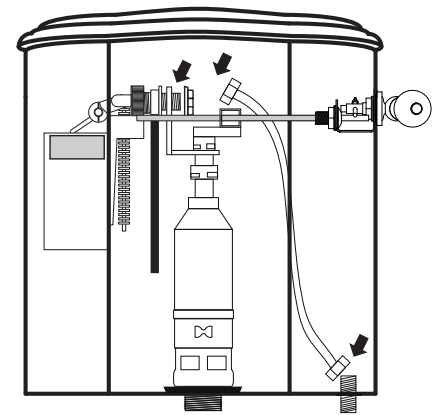

Waldorf

Cod 4117 Vaso monoblocco unico

Close coupled wc pan

Cod 417901 Cassetta monoblocco

per meccanismo leva laterale

Close coupled cistern for flush mechanism
with lateral handle

Scarico minimo 4.5 lt / secondo scarico 3lt

Scarico massimo 6.5 lt / secondo scarico 3 lt

Casa Milano