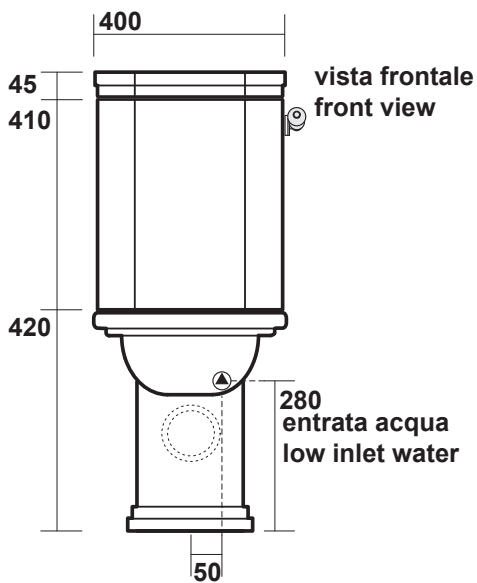

Waldorf

Cod 4117 Vaso monoblocco unico

Close coupled wc pan

Cod 417901 Cassetta monoblocco

per meccanismo leva laterale

Close coupled cistern for flush mechanism
with lateral handle

Scarico minimo 4.5 lt / secondo scarico 3lt

Scarico massimo 6.5 lt / secondo scarico 3 lt

Casa Milano