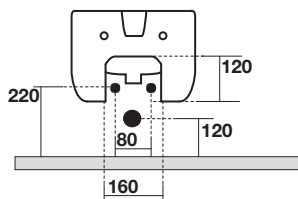

Art. 3123

FLO Bidet sospeso completo di protezione acustica antiurto e fissaggio WB9N

FLO Wall hung bidet, sound and shock proof plate and fixing screws WB9N included

Peso 16,00 kg
weight 16,00 kg

Casa Milano