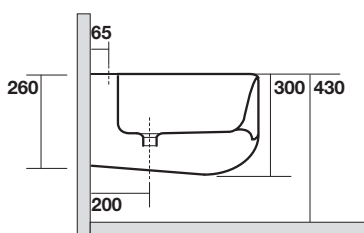

Art. 3123

FLO Bidet sospeso completo di protezione acustica antiurto e fissaggio WB9N

FLO Wall hung bidet, sound and shock proof plate and fixing screws WB9N included

Peso 16,00 kg
weight 16,00 kg

Casa Milano