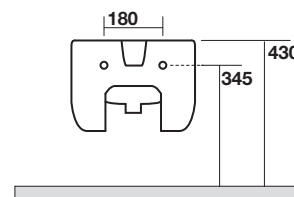

Art. 3123

FLO Bidet sospeso completo di protezione acustica antiurto e fissaggio WB9N

FLO Wall hung bidet, sound and shock proof plate and fixing screws WB9N included

Peso 16,00 kg
weight 16,00 kg

Casa Milano