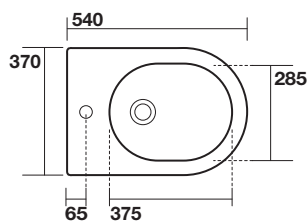

Art. 3123

FLO Bidet sospeso completo di protezione acustica antiurto e fissaggio WB9N

FLO Wall hung bidet, sound and shock proof plate and fixing screws WB9N included

Peso 16,00 kg
weight 16,00 kg

Casa Milano