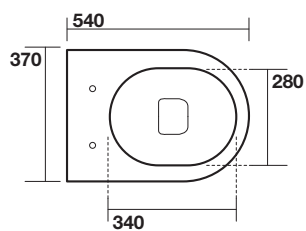

Art. 3111

FLO Vaso sospeso NORIM completo di protezione acustica antiurto e fissaggio WB9N

FLO Wall hung wc NORIM, sound and shock proof plate and screws WB9N included

Peso 16,00 kg
weight 16,00 kg

Scarico acqua 6 lt o 4.5 lt / 3lt
Drain 6 lt or 4.5 lt / 3lt