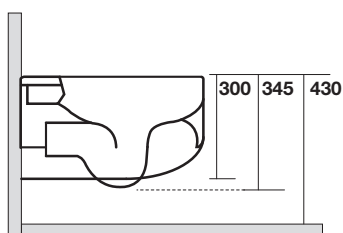

Art. 3111

FLO Vaso sospeso NORIM completo di protezione acustica antiurto e fissaggio WB9N

FLO Wall hung wc NORIM, sound and shock proof plate and screws WB9N included

Peso 16,00 kg
weight 16,00 kg

Scarico acqua 6 lt o 4.5 lt / 3lt
Drain 6 lt or 4.5 lt / 3lt