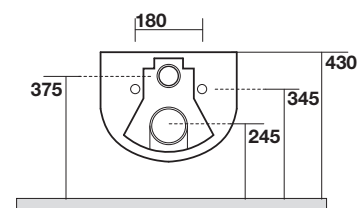

Art. 3111

FLO Vaso sospeso NORIM completo di protezione acustica antiurto e fissaggio WB9N

FLO Wall hung wc NORIM, sound and shock proof plate and screws WB9N included

Peso 16,00 kg
weight 16,00 kg

Scarico acqua 6 lt o 4.5 lt / 3lt
Drain 6 lt or 4.5 lt / 3lt