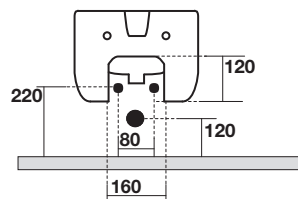

Art. 3123

FLO Bidet sospeso completo di protezione acustica antiurto e fissaggio WB9N

FLO Wall hung bidet, sound and shock proof plate and fixing screws WB9N included

Peso 16,00 kg
weight 16,00 kg

Casa Milano