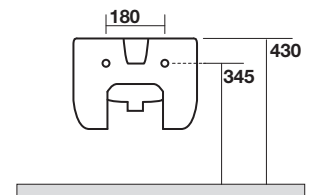

Art. 3123

FLO Bidet sospeso completo di protezione acustica antiurto e fissaggio WB9N

FLO Wall hung bidet, sound and shock proof plate and fixing screws WB9N included

Peso 16,00 kg
weight 16,00 kg

Casa Milano