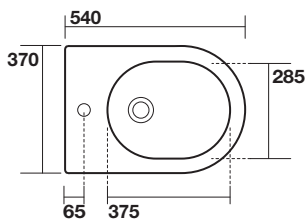

Art. 3123

FLO Bidet sospeso completo di protezione acustica antiurto e fissaggio WB9N

FLO Wall hung bidet, sound and shock proof plate and fixing screws WB9N included

Peso 16,00 kg
weight 16,00 kg

Casa Milano