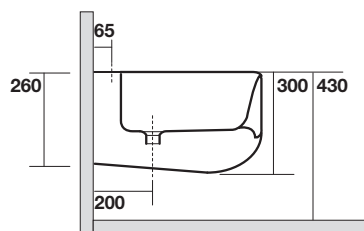

Art. 3123

FLO Bidet sospeso completo di protezione acustica antiurto e fissaggio WB9N

FLO Wall hung bidet, sound and shock proof plate and fixing screws WB9N included

Peso 16,00 kg
weight 16,00 kg

Casa Milano