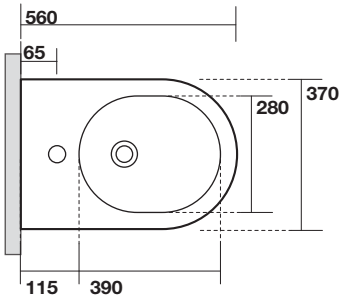

Casa Milano

KERASAN

FLO  
3122

Flo bidet monoforo cm 56  
One hole bidet cm 56

Peso 29,00 kg  
Weight 29,00 kg

\* misure consigliate per nuovi impianti  
Recommended measures for new plumbing

\* spazio a disposizione per impianti idraulici esistenti  
available space for existing plumbing