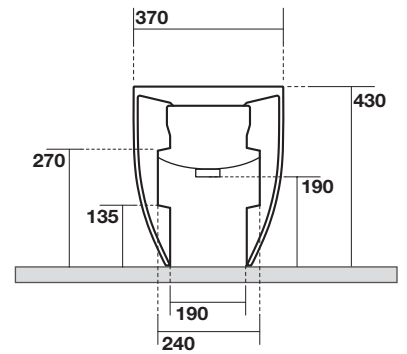

Casa Milano

KERASAN

FLO  
3122

Flo bidet monoforo cm 56  
One hole bidet cm 56

Peso 29,00 kg  
Weight 29,00 kg

\* misure consigliate per nuovi impianti  
Recommended measures for new plumbing

\* spazio a disposizione per impianti idraulici esistenti  
available space for existing plumbing