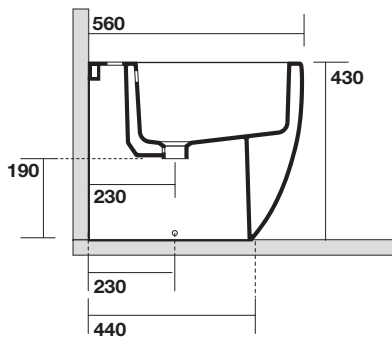

Casa Milano

KERASAN

FLO  
3122

Flo bidet monoforo cm 56  
One hole bidet cm 56

Peso 29,00 kg  
Weight 29,00 kg

\* misure consigliate per nuovi impianti  
Recommended measures for new plumbing

\* spazio a disposizione per impianti idraulici esistenti  
available space for existing plumbing