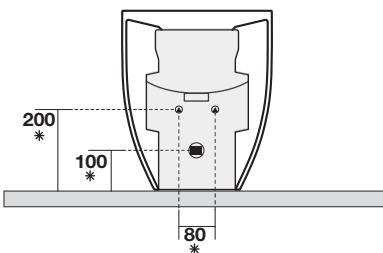

Casa Milano

KERASAN

FLO  
3122

Flo bidet monoforo cm 56  
One hole bidet cm 56

Peso 29,00 kg  
Weight 29,00 kg

\* misure consigliate per nuovi impianti  
Recommended measures for new plumbing

\* spazio a disposizione per impianti idraulici esistenti  
available space for existing plumbing