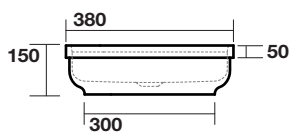

## Art. 5143

TriBeCa lavabo appoggio/incasso 60 x 38

TriBeCa counter top and inset  
basin 60 x 38

Peso 12,00 kg  
weight 12,00 kg

Casa Milano