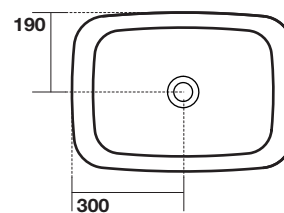

## Art. 5143

TriBeCa lavabo appoggio/incasso 60 x 38

TriBeCa counter top and inset  
basin 60 x 38

Peso 12,00 kg  
weight 12,00 kg

Casa Milano