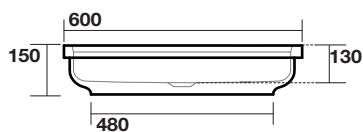

## Art. 5143

TriBeCa lavabo appoggio/incasso 60 x 38

TriBeCa counter top and inset  
basin 60 x 38

Peso 12,00 kg  
weight 12,00 kg

Casa Milano