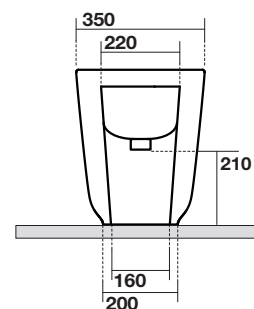

## Art. 5120

TriBeCa bidet cm 55 completo  
di fissaggio WB5N

TriBeCa bidet cm 55 fixing screws  
WB5N included

Peso 24,00 kg  
weight 24,00 kg

Casa Milano