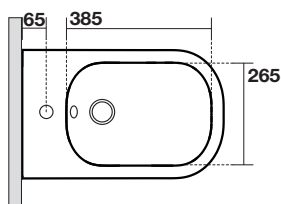

## Art. 5120

TriBeCa bidet cm 55 completo  
di fissaggio WB5N

TriBeCa bidet cm 55 fixing screws  
WB5N included

Peso 24,00 kg  
weight 24,00 kg

Casa Milano