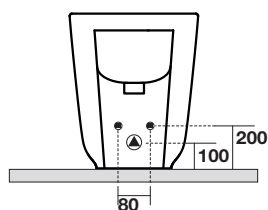

## Art. 5120

TriBeCa bidet cm 55 completo  
di fissaggio WB5N

TriBeCa bidet cm 55 fixing screws  
WB5N included

Peso 24,00 kg  
weight 24,00 kg

Casa Milano