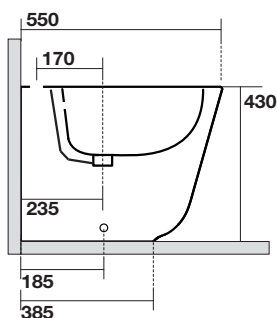

## Art. 5120

TriBeCa bidet cm 55 completo  
di fissaggio WB5N

TriBeCa bidet cm 55 fixing screws  
WB5N included

Peso 24,00 kg  
weight 24,00 kg

Casa Milano