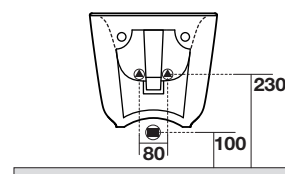

Art. 5125

TriBeCa bidet sospeso monoforo completo di fissaggio WB9N

TriBeCa one hole wall hung bidet fixing screws WB9N included

Peso 18,00 kg
weight 18,00 kg

Casa Milano