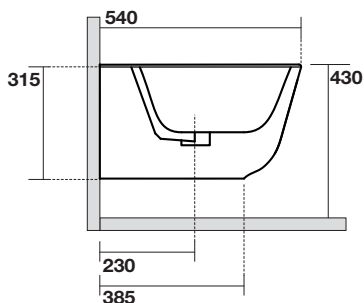

Art. 5125

TriBeCa bidet sospeso monoforo completo di fissaggio WB9N

TriBeCa one hole wall hung bidet fixing screws WB9N included

Peso 18,00 kg
weight 18,00 kg

Casa Milano