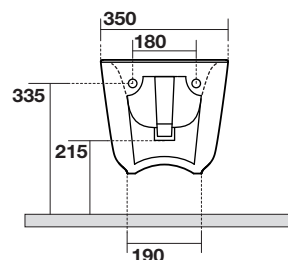

Art. 5125

TriBeCa bidet sospeso monoforo completo di fissaggio WB9N

TriBeCa one hole wall hung bidet fixing screws WB9N included

Peso 18,00 kg
weight 18,00 kg

Casa Milano