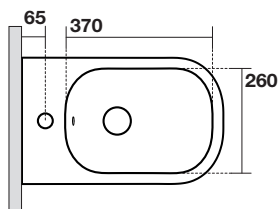

Art. 5125

TriBeCa bidet sospeso monoforo completo di fissaggio WB9N

TriBeCa one hole wall hung bidet fixing screws WB9N included

Peso 18,00 kg
weight 18,00 kg

Casa Milano