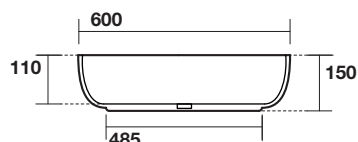

Art. 5343

NoLIta lavabo ovale appoggio cm 60

NoLIta oval counter top
washbasin cm 60

Peso 12,00 kg
weight 12,00 kg

Casa Milano