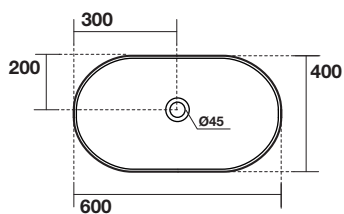

Art. 5343

NoLIta lavabo ovale appoggio cm 60

NoLIta oval counter top
washbasin cm 60

Peso 12,00 kg
weight 12,00 kg

Casa Milano