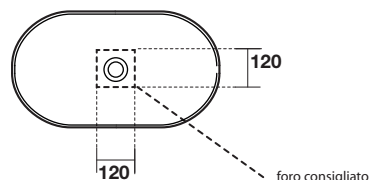

Art. 5343

NoLIta lavabo ovale appoggio cm 60

NoLIta oval counter top
washbasin cm 60

Peso 12,00 kg
weight 12,00 kg

Casa Milano