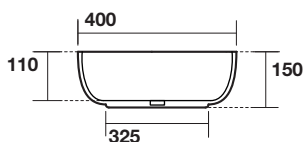

Art. 5343

NoLIta lavabo ovale appoggio cm 60

NoLIta oval counter top
washbasin cm 60

Peso 12,00 kg
weight 12,00 kg

Casa Milano