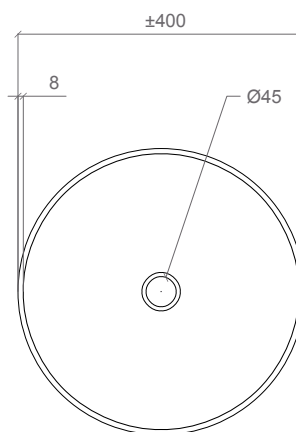

DATI TECNICI

TECHNICAL DATA

Prodotto artigianale, misure soggette a piccole variazioni.
Handcrafted product, dimensions subject to small variations.