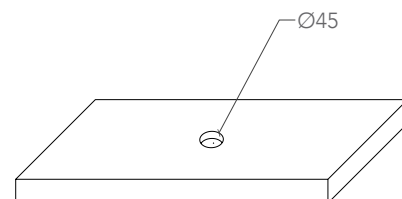

FORO SUL PIANO DI APPOGGIO

HOLE ON THE TOP