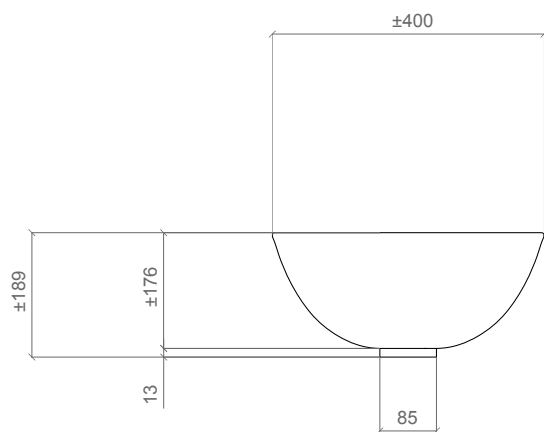

DATI TECNICI

TECHNICAL DATA

Prodotto artigianale, misure soggette a piccole variazioni.
Handcrafted product, dimensions subject to small variations.