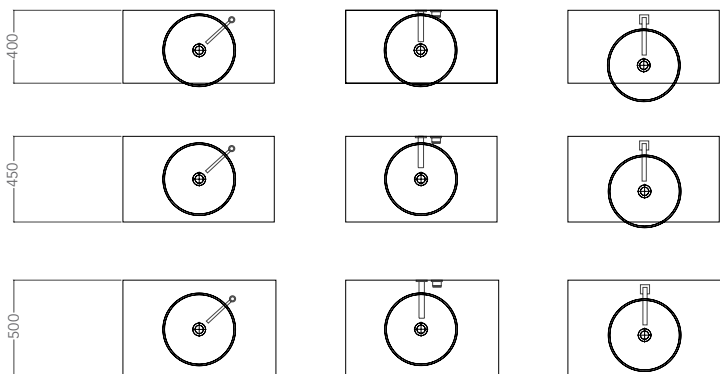

POSIZIONE RUBINETTERIA E LAVABO

TAP AND SINK POSITIONING