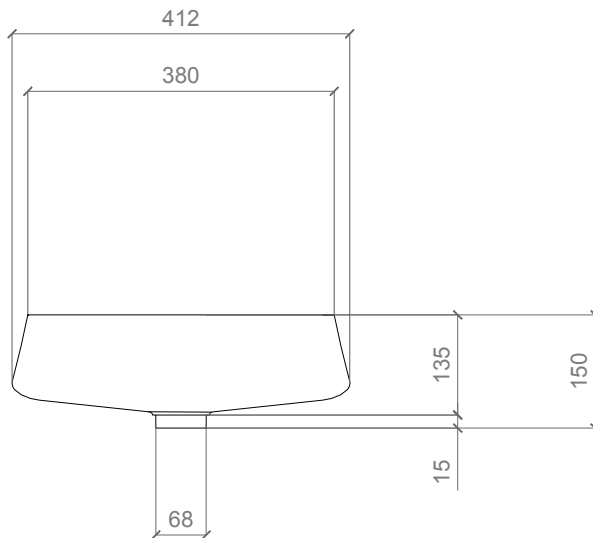

DATI TECNICI TECHNICAL DATA