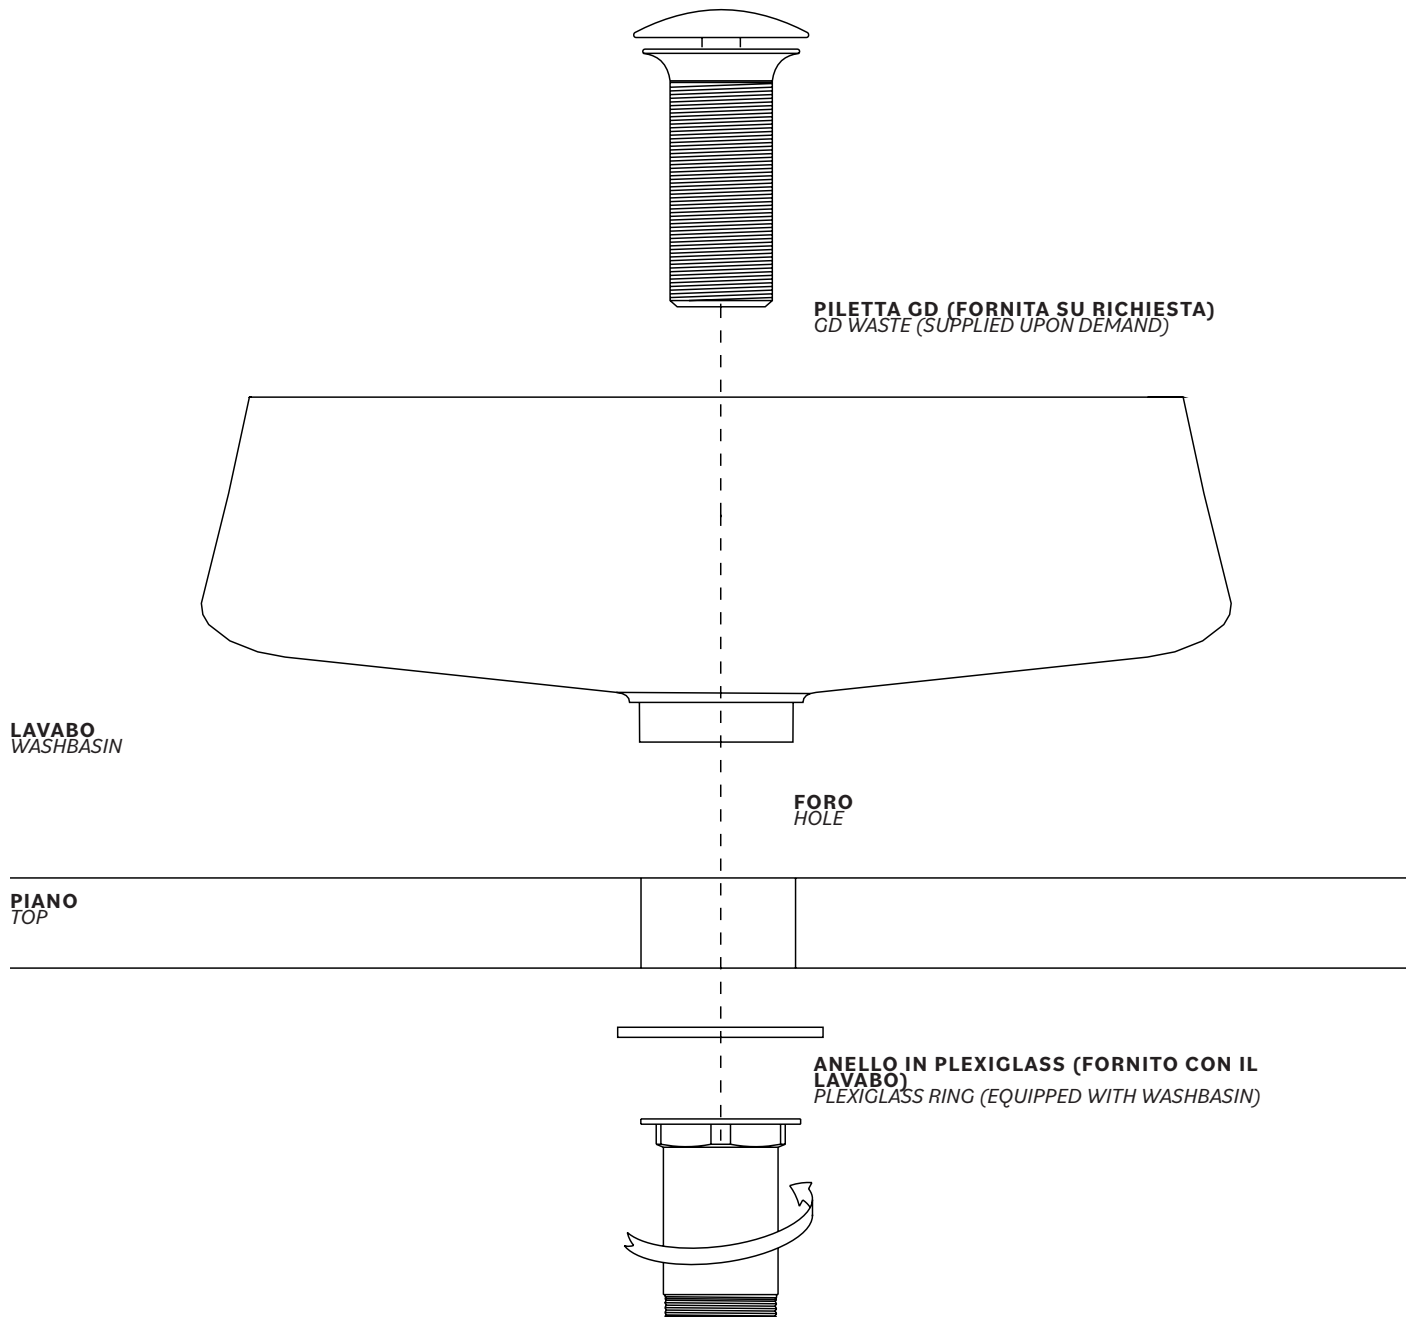

INSTALLAZIONE COMPONENTI
COMPONENTS INSTALLATION