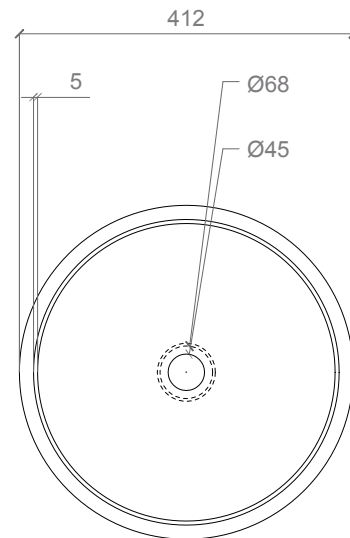

DATI TECNICI TECHNICAL DATA