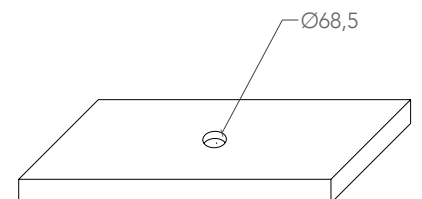

FORO SUL PIANO DI APPOGGIO HOLE ON THE TOP