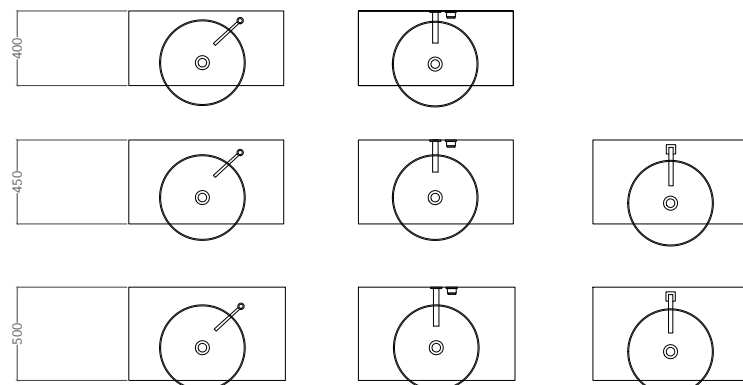

DATI TECNICI

TECHNICAL DATA

POSIZIONE RUBINETTERIA E LAVABO

TAP AND SINK POSITIONING

FORO SUL PIANO DI APPOGGIO

HOLE ON THE TOP

MATERIALE
MATERIAL

Il Pert® è un polimero tecnologico dalle qualità eccezionali, che unisce un basso peso specifico ad un'elevata resistenza meccanica. Particolarmente adatto in quei settori dove l'esigenza della leggerezza del peso è fondamentale (nautico, aereo, camper...). E' un materiale che permette la realizzazione di prodotti di elevato design, eseguiti a regola d'arte, rispettando angoli, raggi, bassorilievi e planarità con la possibilità di scelta tra una vasta gamma di colori, personalizzabili a richiesta.