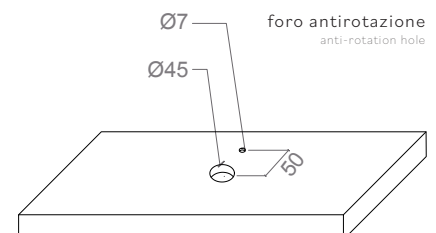

DATI TECNICI

TECHNICAL DATA

POSIZIONE RUBINETTERIA E LAVABO

TAP AND SINK POSITIONING

FORO SUL PIANO DI APPOGGIO

HOLE ON THE TOP

MATERIALE
MATERIAL

Il Pert® è un polimero tecnologico dalle qualità eccezionali, che unisce un basso peso specifico ad un'elevata resistenza meccanica. Particolarmente adatto in quei settori dove l'esigenza della leggerezza del peso è fondamentale (nautico, aereo, camper...). E' un materiale che permette la realizzazione di prodotti di elevato design, eseguiti a regola d'arte, rispettando angoli, raggi, bassorilievi e planarità con la possibilità di scelta tra una vasta gamma di colori, personalizzabili a richiesta.