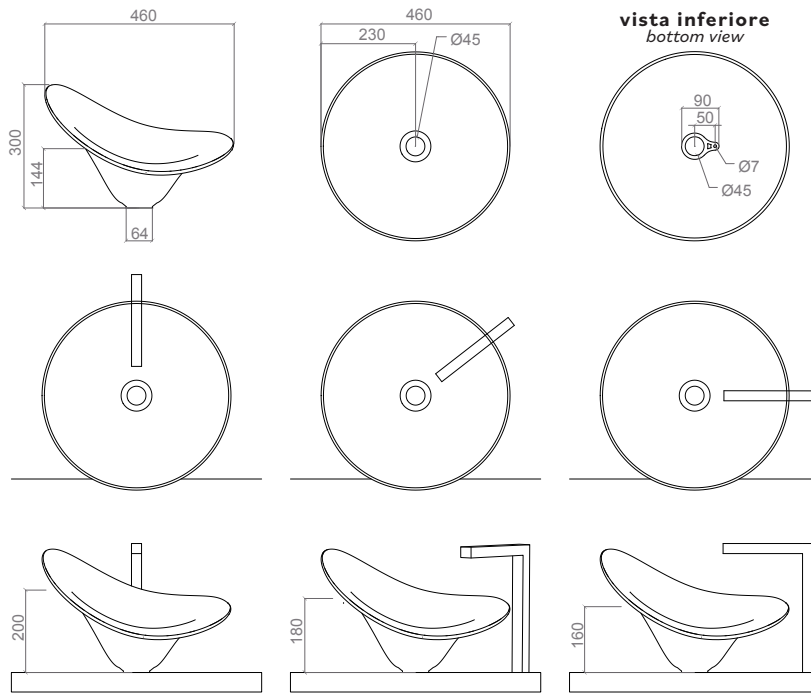

Peso: kg ±3,10

Article: Flower

Category: Countertop washbasin

Material: Pert[®]

Overflow: No

Weight: kg ±3,10

COLORI

COLOURS

DATI TECNICI

TECHNICAL DATA

POSIZIONE RUBINETTERIA E LAVABO

TAP AND SINK POSITIONING

FORO SUL PIANO DI APPOGGIO

HOLE ON THE TOP

MATERIALE
MATERIAL

Il Pert® è un polimero tecnologico dalle qualità eccezionali, che unisce un basso peso specifico ad un'elevata resistenza meccanica. Particolarmente adatto in quei settori dove l'esigenza della leggerezza del peso è fondamentale (nautico, aereo, camper...). E' un materiale che permette la realizzazione di prodotti di elevato design, eseguiti a regola d'arte, rispettando angoli, raggi, bassorilievi e planarità con la possibilità di scelta tra una vasta gamma di colori, personalizzabili a richiesta.