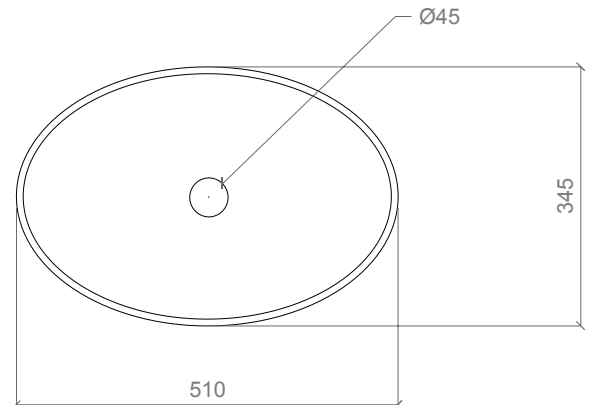

DATI TECNICI TECHNICAL DATA

Prodotto artigianale, misure soggette a piccole variazioni.
Handcrafted product, dimensions subject to small variations.