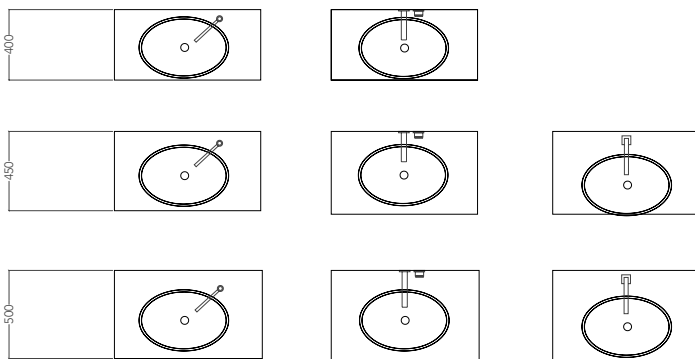

ICE OVAL LUX

Lavabo da appoggio realizzato in cristallo 24%pb, molato interamente a mano. Fornito con piletta a scarico libero e base anello, già montati.

Countertop washbasin fashioned from crystal 24% lead content, hand-bevelled. Equipped with free flow waste and base ring, already assembled.

Articolo: Ice Oval Lux
Tipologia: Lavabo sopraiano
Materiale: Cristallo DE' MEDICI
Troppo pieno: No
Peso lavabo: kg ±6,40

Article: Ice Oval Lux
Category: Countertop washbasin
Material: Cristallo DE' MEDICI
Overflow: No
Washbasin weight: kg ±6,40

Prodotto artigianale, misure soggette a piccole variazioni.
Handcrafted product, dimensions subject to small variations.

POSIZIONE RUBINETTERIA E LAVABO TAP AND SINK POSITIONING

FORO SUL PIANO DI APPOGGIO HOLE ON THE TOP