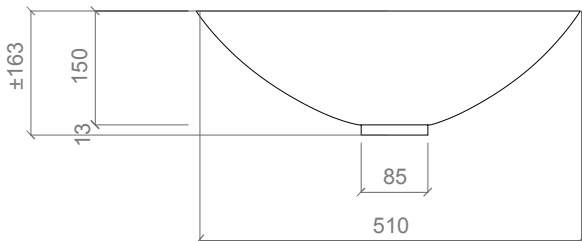

DATI TECNICI TECHNICAL DATA

Prodotto artigianale, misure soggette a piccole variazioni.
Handcrafted product, dimensions subject to small variations.