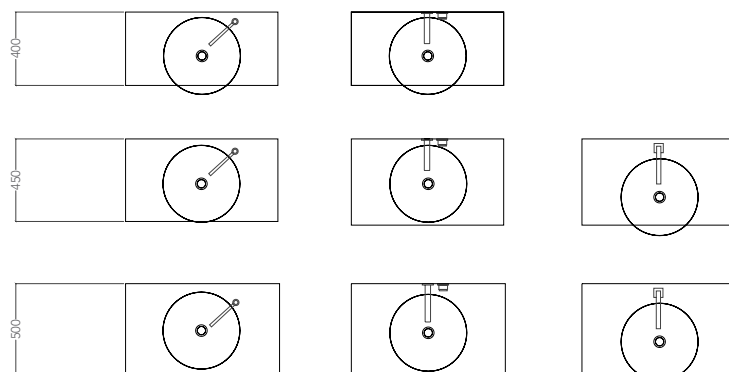

TECHNICAL DATA

POSIZIONE RUBINETTERIA E LAVABO

TAP AND SINK POSITIONING

FORO SUL PIANO DI APPOGGIO

HOLE ON THE TOP

MATERIALE
MATERIAL

Il VetroFreddo è un materiale innovativo, composto da pigmenti vetrosi e resine. Uno dei suoi punti di forza è la possibilità di esprimersi in colori trasparenti, traslucidi e opachi. Ha una resistenza termica di 100°C e può essere lavorato con gli stessi utensili del marmo o del vetro.