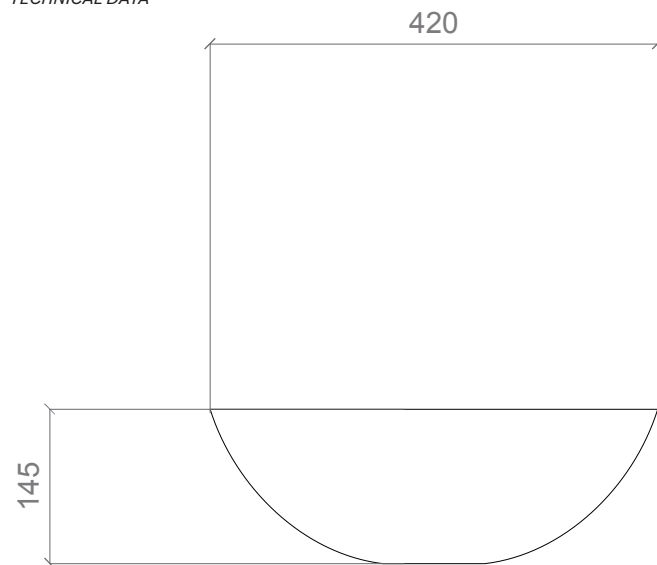

DATI TECNICI

TECHNICAL DATA