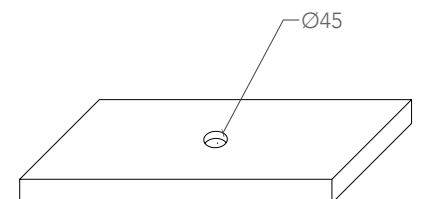

TECHNICAL DATA

POSIZIONE RUBINETTERIA E LAVABO

TAP AND SINK POSITIONING

FORO SUL PIANO DI APPOGGIO

HOLE ON THE TOP

MATERIALE
MATERIAL

Il VetroFreddo è un materiale innovativo, composto da pigmenti vetrosi e resine. Uno dei suoi punti di forza è la possibilità di esprimersi in colori trasparenti, traslucidi e opachi. Ha una resistenza termica di 100°C e può essere lavorato con gli stessi utensili del marmo o del vetro.