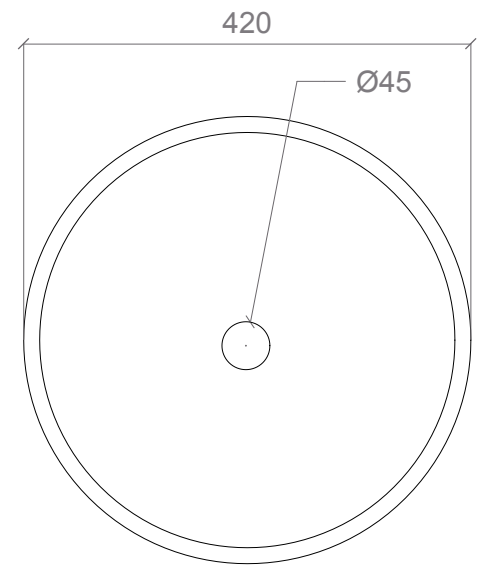

DATI TECNICI

TECHNICAL DATA