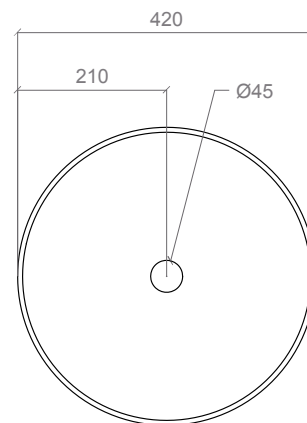

DATI TECNICI TECHNICAL DATA