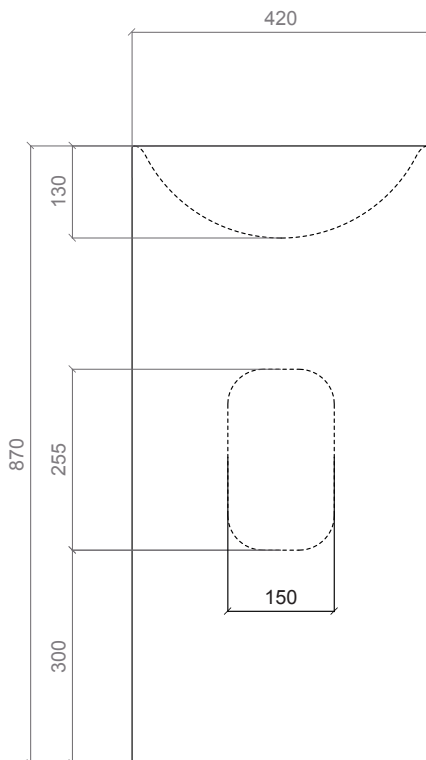

DATI TECNICI TECHNICAL DATA