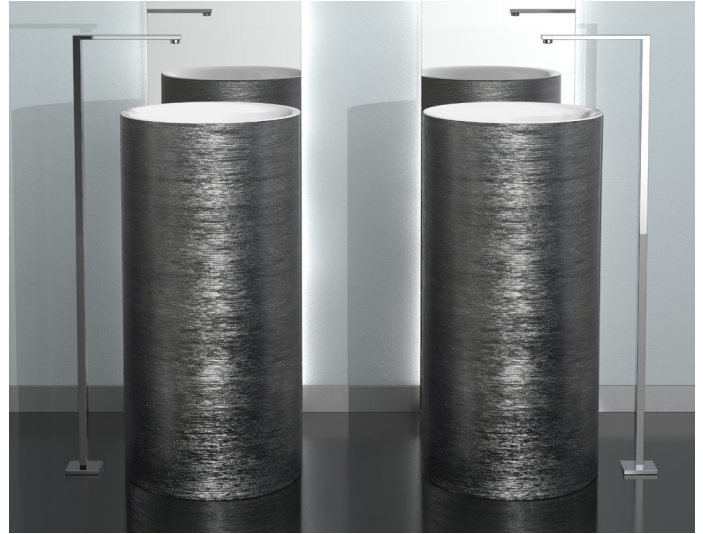

TOMMY METROPOLE

Lavabo da terra a forma cilindrica realizzato in Vetrofreddo[®], con scarico laterale. Corredato di piletta ABS cromo. Disponibile anche versione con scarico a pavimento.

Cylindrical shaped freestanding washbasin produced in VetroFreddo[®], with side drain. Equipped with chrome ABS free flow waste. Available also as option with floor drain.

Articolo: Tommy Metropole

Tipologia: Lavabo a colonna

Materiale: VetroFreddo[®]

Troppo pieno: No

Peso lavabo: kg ±28,50

Articolo: Tommy Metropole

Category: Freestanding

Material: VetroFreddo[®]

platinum / black mat
TOMMYMPLP030

anthracite / black mat
TOMMYMATP030

bronze / black mat
TOMMYMBZP030

DATI TECNICI TECHNICAL DATA

MATERIALE
MATERIAL

Il VetroFreddo è un materiale innovativo, composto da pigmenti vetrosi e resine. Uno dei suoi punti di forza è la possibilità di esprimersi in colori trasparenti, traslucidi e opachi. Ha una resistenza termica di 100°C e può essere lavorato con gli stessi utensili del marmo o del vetro.

VetroFreddo is an innovative material composed of glass pigments and resin. The material's unique characteristics are expressed through the color of its color, which can be in transparent, semitransparent or opaque form, due to the material composition of glass pigments. VetroFreddo is temperature resistant up to approximately 100°C and can be worked with and carved just as marble or glass.