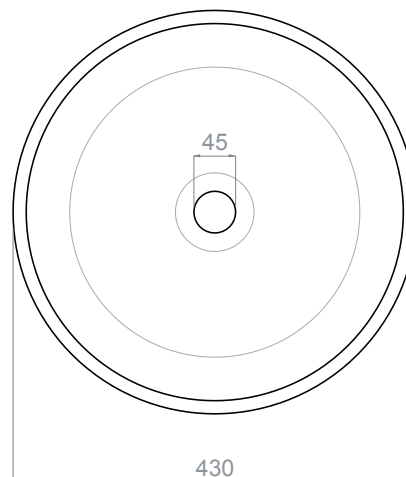

Articolo: Volè Sole

Tipologia: Lavabo sopraiano

Materiale: Cristallo DE' MEDICI

Troppo pieno: No

Peso lavabo: kg ±9,70

Article: Volè Sole

Category: Countertop washbasin

Material: Cristallo DE' MEDICI

Overflow: No

Washbasin weight: kg ±9,70

COLORI COLOURS

clear / chrome
VOLESOLET01F4

clear / gold
VOLESOLET01F3

DATI TECNICI TECHNICAL DATA

Prodotto artigianale, misure soggette a piccole variazioni.
Handcrafted product, dimensions subject to small variations.