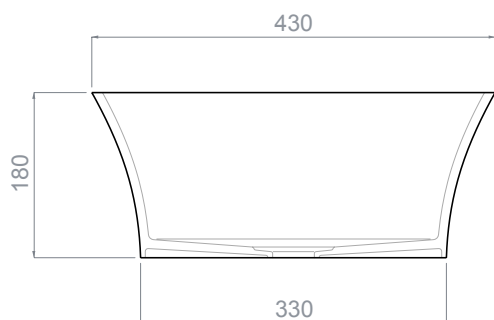

Articolo: Volè Sole

Tipologia: Lavabo sopraiano

Materiale: Cristallo DE' MEDICI

Troppo pieno: No

Peso lavabo: kg ±9,70

Article: Volè Sole

Category: Countertop washbasin

Material: Cristallo DE' MEDICI

Overflow: No

Washbasin weight: kg ±9,70

COLORI COLOURS

clear / chrome
VOLESOLET01F4

clear / gold
VOLESOLET01F3

DATI TECNICI TECHNICAL DATA

Prodotto artigianale, misure soggette a piccole variazioni.
Handcrafted product, dimensions subject to small variations.