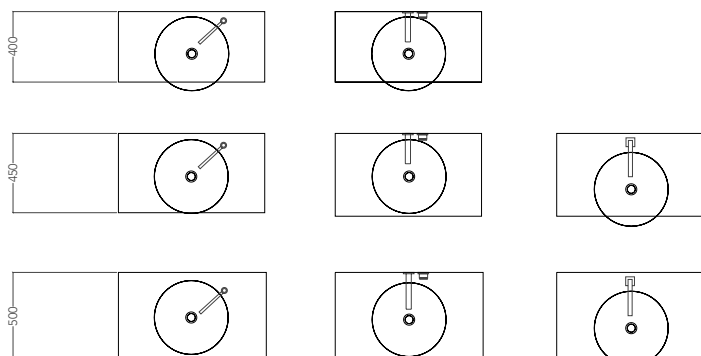

Overflow: No

Washbasin weight: kg ±9,70

COLORI COLOURS

clear / chrome
VOLESOLET01F4

clear / gold
VOLESOLET01F3

DATI TECNICI TECHNICAL DATA

Prodotto artigianale, misure soggette a piccole variazioni.
Handcrafted product, dimensions subject to small variations.

POSIZIONE RUBINETTERIA E LAVABO TAP AND SINK POSITIONING

FORO SUL PIANO DI APPOGGIO HOLE ON THE TOP

MATERIALE
MATERIAL

La collezione creata con Cristallo DE' MEDICI genera prodotti raffinatissimi, soffiati a bocca e molati a pietra con abilità dai nostri maestri secondo le più antiche e nobili arti vetrarie. Nessuna macchina, nessuna tecnologia, ma solo prodotti d'arte, classici, contemporanei e futuristici.