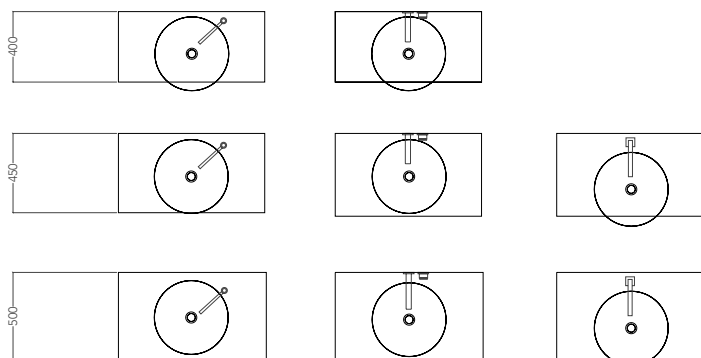

### DATI TECNICI

TECHNICAL DATA

Prodotto artigianale, misure soggette a piccole variazioni.  
*Handcrafted product, dimensions subject to small variations.*

### POSIZIONE RUBINETTERIA E LAVABO

TAP AND SINK POSITIONING