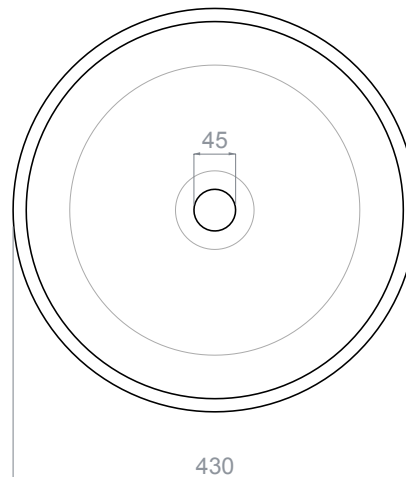

### COLORI

COLOURS

clear / chrome  
VOLESOLET01F4

clear / gold  
VOLESOLET01F3

### DATI TECNICI

TECHNICAL DATA

Prodotto artigianale, misure soggette a piccole variazioni.  
*Handcrafted product, dimensions subject to small variations.*