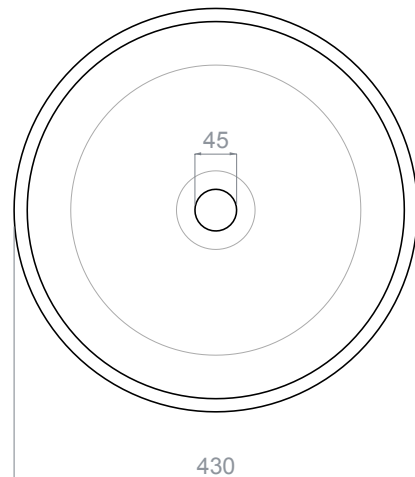

Articolo: Volè Giotto **Article:** Volè Giotto
Tipologia: Lavabo sopra piano **Category:** Countertop washbasin
Materiale: Cristallo DE' MEDICI **Material:** Cristallo DE' MEDICI
Troppo pieno: No **Overflow:** No
Peso lavabo: kg ±9,70 **Washbasin weight:** kg ±9,70

COLORI COLOURS

clear / chrome
VOLEGIOTTOT01F4

clear / gold
VOLEGIOTTOT01F3

DATI TECNICI TECHNICAL DATA

Prodotto artigianale, misure soggette a piccole variazioni.
Handcrafted product, dimensions subject to small variations.