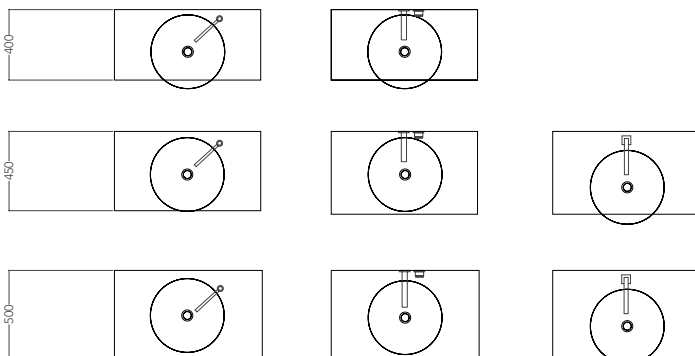

POSIZIONE RUBINETTERIA E LAVABO TAP AND SINK POSITIONING