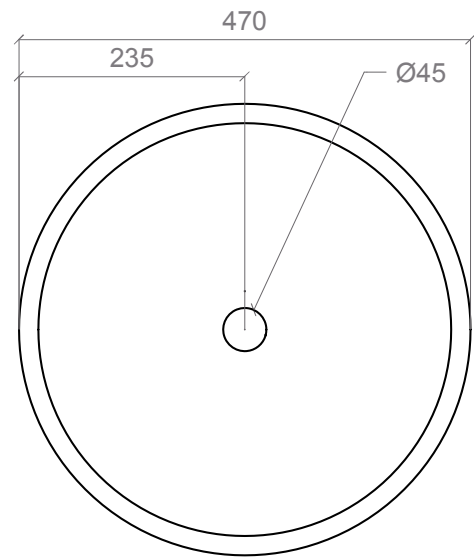

DATI TECNICI TECHNICAL DATA