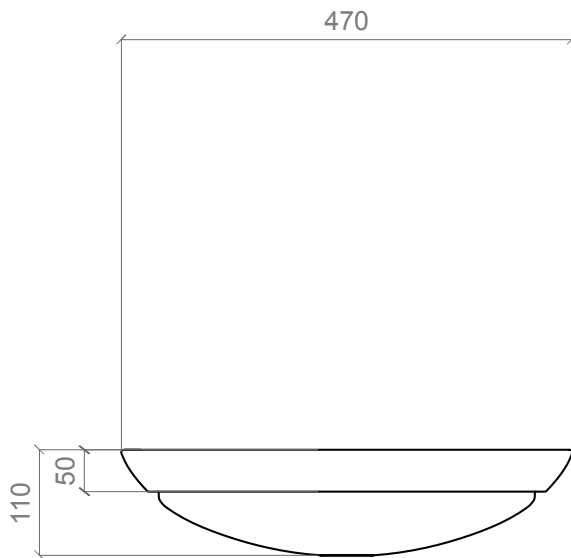

DATI TECNICI TECHNICAL DATA