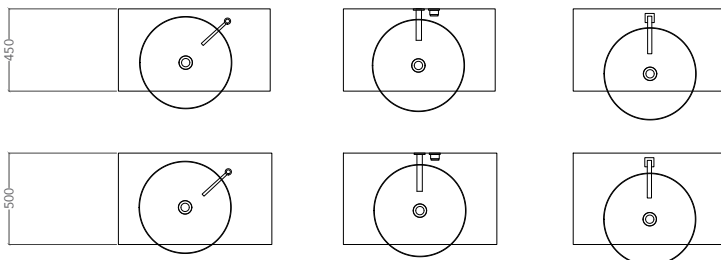

CIRCUS 50 FL

Lavabo da appoggio rotondo, realizzato in VetrotFreddo[®].

Round countertop washbasin, produced in VetrotFreddo[®].

Articolo: Circus 50 FL
Tipologia: Lavabo da semi-
incasso
Materiale: VetrotFreddo[®]
Troppo pieno: No
Peso: kg ±8,80

Article: *Circus 50 FL*
Category: *Semi-recessed
washbasin*
Material: *VetrotFreddo[®]*
Overflow: *No*
Weight: *kg ±8,80*

COLORI COLOURS

white mat
CIRCUS50FLPO01

black mat
CIRCUS50FLPO30

silver leaf 3d
CIRCUS50FLFA

gold leaf 3d
CIRCUS50FLFO

DATI TECNICI TECHNICAL DATA

POSIZIONE RUBINETTERIA E LAVABO TAP AND SINK POSITIONING

FORO SUL PIANO DI APOGGIO HOLE ON THE TOP

MATERIALE
MATERIAL

Il VetroFreddo è un materiale innovativo, composto da pigmenti vetrosi e resine. Uno dei suoi punti di forza è la possibilità di esprimersi in colori trasparenti, traslucidi e opachi. Ha una resistenza termica di 100°C e può essere lavorato con gli stessi utensili del marmo o del vetro.