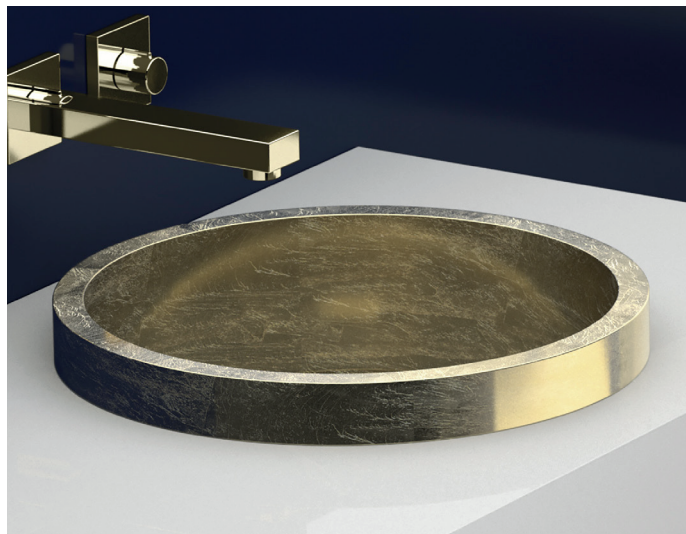

TONDO FL

Lavabo rotondo da incasso totale sopra piano, realizzato in Vetrefreddo[®].

Round shaped semi-recessed washbasin, produced in Vetrefreddo[®].

Articolo: Tondo FL

Tipologia: Lavabo sopra piano

Materiale: Vetrefreddo[®]

Troppo pieno: No

Peso: kg ±8,00

Article: Tondo FL

Category: Countertop washbasin

Material: Vetrefreddo[®]

Overflow: No

Weight: kg ±8,00

COLORI COLOURS

white mat
TONDOFLPO01

black mat
TONDOFLPO30

silver leaf 3d
TONDOFLFA

black mat
TONDOFLPO30

DATI TECNICI TECHNICAL DATA

FORO SUL PIANO DI APPOGGIO CUTOUT SIZE ON TOP

MATERIALE
MATERIAL

Il VetroFreddo è un materiale innovativo, composto da pigmenti vetrosi e resine. Uno dei suoi punti di forza è la possibilità di esprimersi in colori trasparenti, traslucidi e opachi. Ha una resistenza termica di 100°C e può essere lavorato con gli stessi utensili del marmo o del vetro.

VetroFreddo is an innovative material composed of glass pigments and resin. The material's unique characteristics are expressed through the soul of its colour, which can be in transparent, semitransparent or opaque form, due to the material composition of glass pigments. VetroFreddo is temperature resistant up to approximately 100°C and can be worked with and carved just as marble or glass.