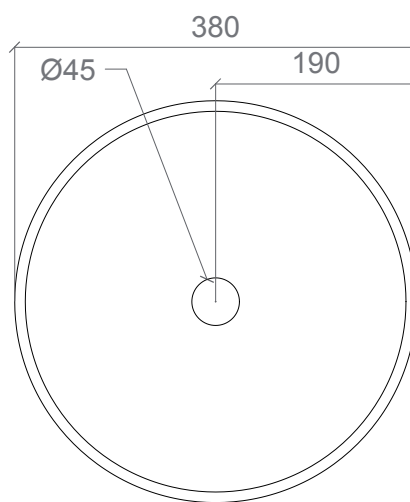

white mat
TONDOFLPO01

black mat
TONDOFLPO30

silver leaf 3d
TONDOFLFA

black mat
TONDOFLPO30

DATI TECNICI TECHNICAL DATA

FORO SUL PIANO DI APPOGGIO CUTOUT SIZE ON TOP

MATERIALE
MATERIAL

Il VetroFreddo è un materiale innovativo, composto da pigmenti vetrosi e resine. Uno dei suoi punti di forza è la possibilità di esprimersi in colori trasparenti, traslucidi e opachi. Ha una resistenza termica di 100°C e può essere lavorato con gli stessi utensili del marmo o del vetro.