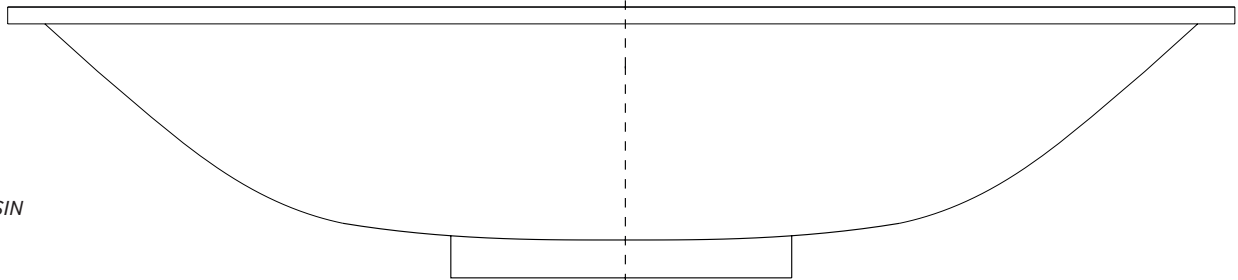

INSTALLAZIONE COMPONENTI
COMPONENTS INSTALLATION

PILETTA GD (FORNITA SU RICHIESTA)
GD WASTE (SUPPLIED UPON DEMAND)

LAVABO
WASHBASIN