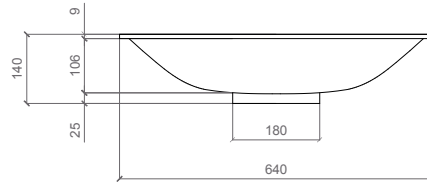

DATI TECNICI

TECHNICAL DATA