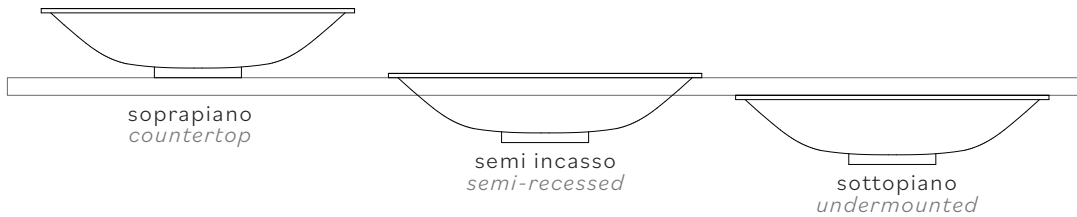

# OPEN

Lavabo dalla forma rettangolare con angoli stondati, realizzato in Pert<sup>®</sup>.

*Rectangular washbasin with rounded corners, produced in Pert<sup>®</sup>.*

**Articolo:** Open

**Tipologia:** Lavabo sopraiano / semi incasso / sottopiano

**Materiale:** Pert<sup>®</sup>

**Troppo pieno:** No

**Peso:** kg ±3,50

**Article:** Open

**Category:** Countertop / semi-recessed / undermounted washbasin

**Material:** Pert<sup>®</sup>

**Overflow:** No

**Weight:** kg ±3,50

## POSIZIONE RUBINETTERIA E LAVABO

TAP AND SINK POSITIONING

**FORO SUL PIANO DI APPOGGIO**  
CUTOOUT SIZE ON TOP

- SEMI INCASSO / SEMI-RECESSE

**FORO SUL PIANO DI APPOGGIO**  
HOLE ON THE TOP

**INSTALLAZIONE COMPONENTI**  
COMPONENTS INSTALLATION