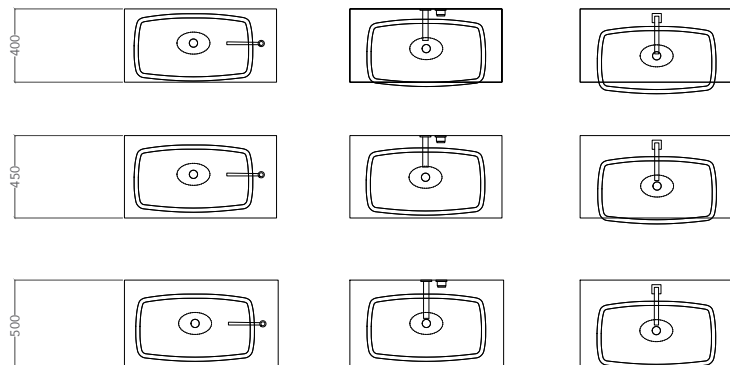

# OPEN

Lavabo dalla forma rettangolare con angoli stondati, realizzato in Pert<sup>®</sup>.

*Rectangular washbasin with rounded corners, produced in Pert<sup>®</sup>.*

**Articolo:** Open

**Tipologia:** Lavabo sopraiano / semi incasso / sottopiano

## POSIZIONE RUBINETTERIA E LAVABO

TAP AND SINK POSITIONING

**FORO SUL PIANO DI APPOGGIO**  
CUTOOUT SIZE ON TOP

- SEMI INCASSO / SEMI-RECESSE

**FORO SUL PIANO DI APPOGGIO**  
HOLE ON THE TOP

**INSTALLAZIONE COMPONENTI**  
COMPONENTS INSTALLATION