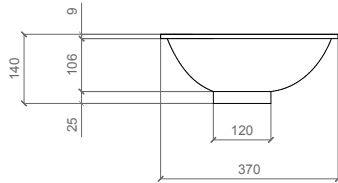

DATI TECNICI

TECHNICAL DATA