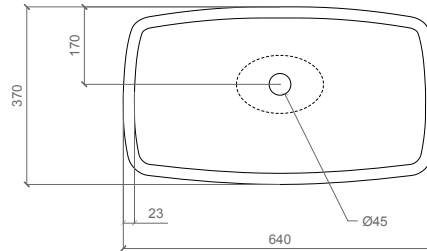

DATI TECNICI

TECHNICAL DATA