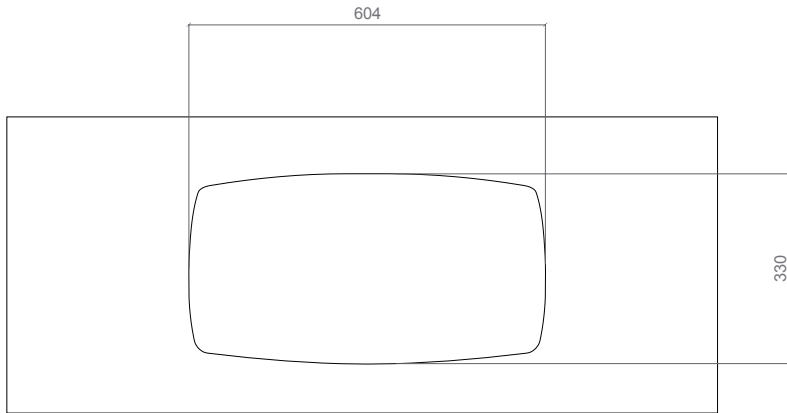

# OPEN

Lavabo dalla forma rettangolare con angoli stondati, realizzato in Pert<sup>®</sup>.

*Rectangular washbasin with rounded corners, produced in Pert<sup>®</sup>.*

**Articolo:** Open

**Tipologia:** Lavabo sopraiano / semi incasso / sottopiano

**Materiale:** Pert<sup>®</sup>

**Troppo pieno:** No

**Peso:** kg ±3,50

**Article:** Open

**Category:** Countertop / semi-recessed / undermounted washbasin

**Material:** Pert<sup>®</sup>

**Overflow:** No

**Weight:** kg ±3,50

## POSIZIONE RUBINETTERIA E LAVABO

TAP AND SINK POSITIONING

**FORO SUL PIANO DI APPOGGIO**  
CUTOOUT SIZE ON TOP

- SEMI INCASSO / SEMI-RECESSE

**FORO SUL PIANO DI APPOGGIO**  
HOLE ON THE TOP

**INSTALLAZIONE COMPONENTI**  
COMPONENTS INSTALLATION