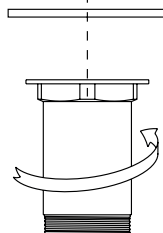

## POSIZIONE RUBINETTERIA E LAVABO

TAP AND SINK POSITIONING

**FORO SUL PIANO DI APPOGGIO**  
CUTOOUT SIZE ON TOP

- SEMI INCASSO / SEMI-RECESSE

**FORO SUL PIANO DI APPOGGIO**  
HOLE ON THE TOP

**INSTALLAZIONE COMPONENTI**  
COMPONENTS INSTALLATION

**PILETTA GD (FORNITA SU RICHIESTA)**  
GD WASTE (SUPPLIED UPON DEMAND)

**LAVABO**  
WASHBASIN

**FORO**  
HOLE

**PIANO**  
TOP

**ANELLO IN PLEXIGLASS (FORNITO CON IL LAVABO)**  
PLEXIGLASS RING (EQUIPPED WITH WASHBASIN)