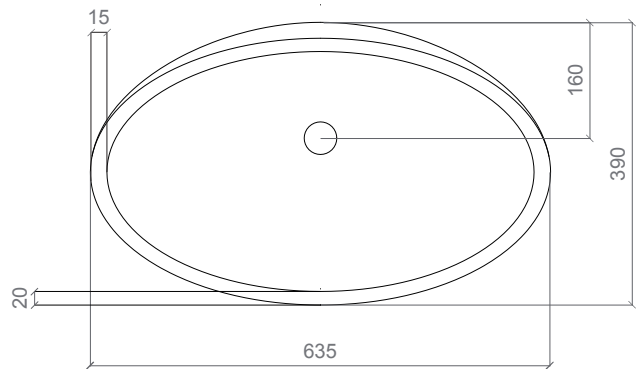

black mat

KOOLXLFLPO30

gold leaf 3d

KOOLXLFLFO

DATI TECNICI

TECHNICAL DATA

POSIZIONE RUBINETTERIA E LAVABO

TAP AND SINK POSITIONING