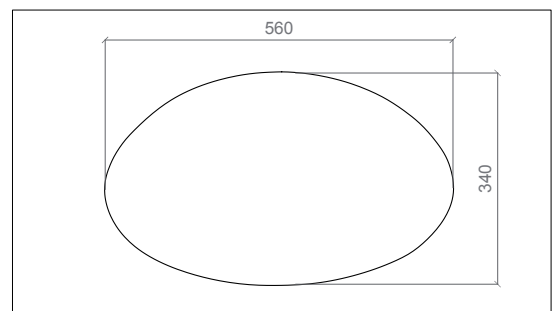

FORO SUL PIANO DI APPOGGIO

CUTOUT SIZE ON TOP