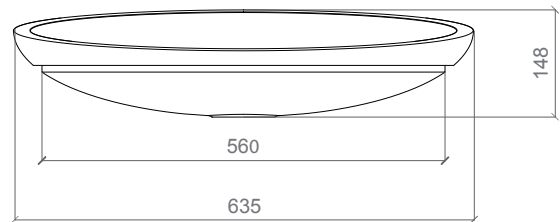

black mat

KOOLXLFLPO30

gold leaf 3d

KOOLXLFLFO

DATI TECNICI

TECHNICAL DATA

POSIZIONE RUBINETTERIA E LAVABO

TAP AND SINK POSITIONING