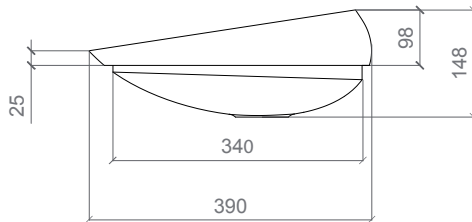

black mat

KOOLXLFLPO30

gold leaf 3d

KOOLXLFLFO

DATI TECNICI

TECHNICAL DATA

POSIZIONE RUBINETTERIA E LAVABO

TAP AND SINK POSITIONING