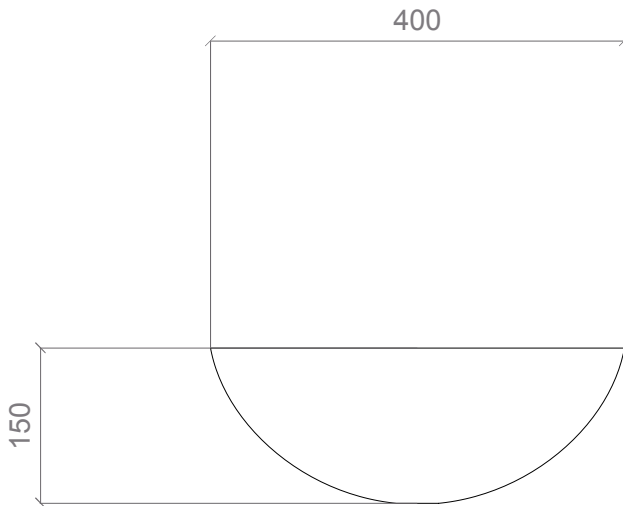

DATI TECNICI TECHNICAL DATA