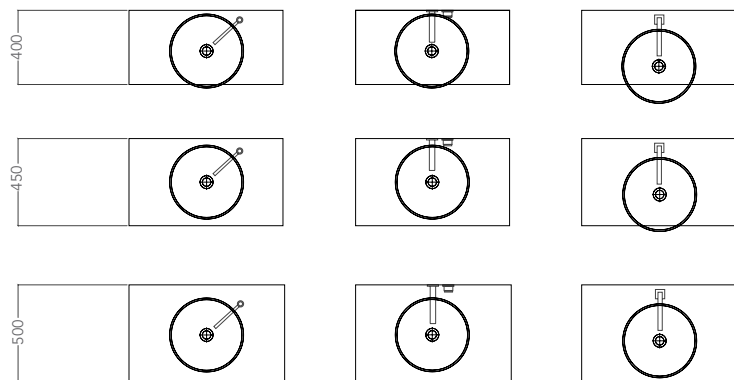

POSIZIONE RUBINETTERIA E LAVABO TAP AND SINK POSITIONING