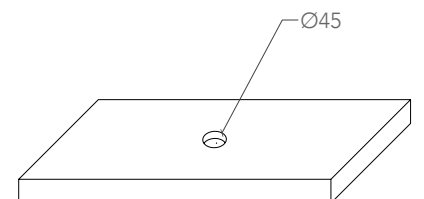

FORO SUL PIANO DI APPOGGIO HOLE ON THE TOP