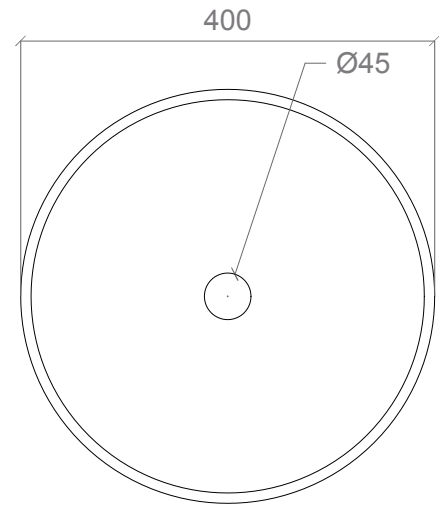

GALA 40

Lavabo da appoggio con forma semisferica, realizzato in Vetro con decorazione artistica.

Half-moon countertop produced in Glass with artistic decoration.

Articolo: Gala 40
Tipologia: Lavabo sopra piano
Materiale: Florence Glass
ATELIER®
Troppo pieno: No
Peso: kg ±4,30

Article: Gala 40
Category: Countertop washbasin
Material: Florence Glass
ATELIER®
Overflow: No
Weight: kg ±4,30

COLORI COLOURS

silver leaf GALA40FA  gold leaf GALA40FO 

copper leaf GALA40FR 

DATI TECNICI TECHNICAL DATA