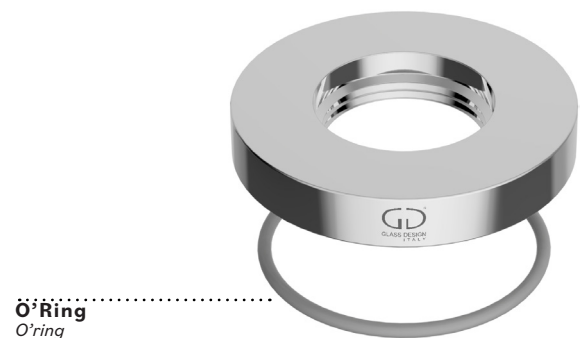

GUARNIZIONI GASKETS