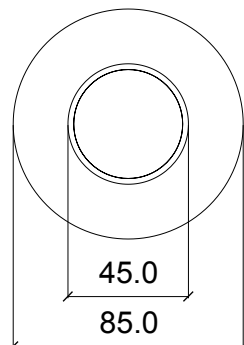

Materiale: Ottone

Peso: kg ±0,42

Article: Standard Base Ring

Category: Base Ring

Material: Brass

Weight: kg ±0,42

COLORI COLOURS

chrome

ANCRS

white mat

ANWT

satin nikel

ANNKS

rose gold

ANF10

DATI TECNICI TECHNICAL DATA