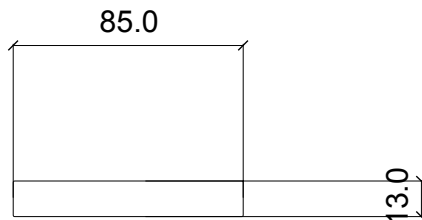

DATI TECNICI TECHNICAL DATA