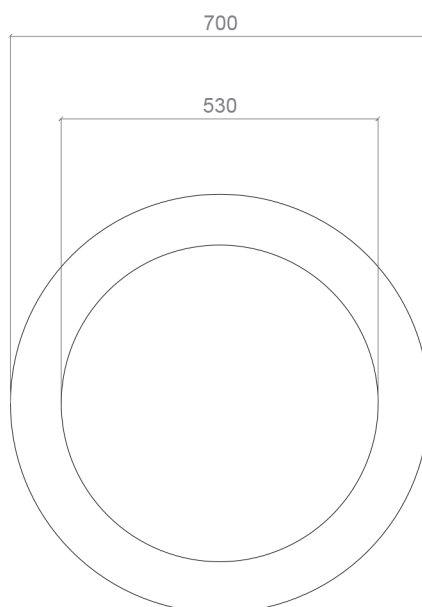

SPECCHIO TONDO

Specchiera tonda Ø70 cm.

Round mirror Ø70 cm.

Articoli: Specchio Tondo
Tipologia: Specchio
Materiale: MDF Legno
Peso: 6,50 kg

Articles: Tondo Mirror
Category: Mirror
Material: MDF Wood
Weight: 6,50 kg

COLORI COLOURS

DATI TECNICI TECHNICAL DATA

Spessore 19 cm
Thickness 19 cm

Casa Milano