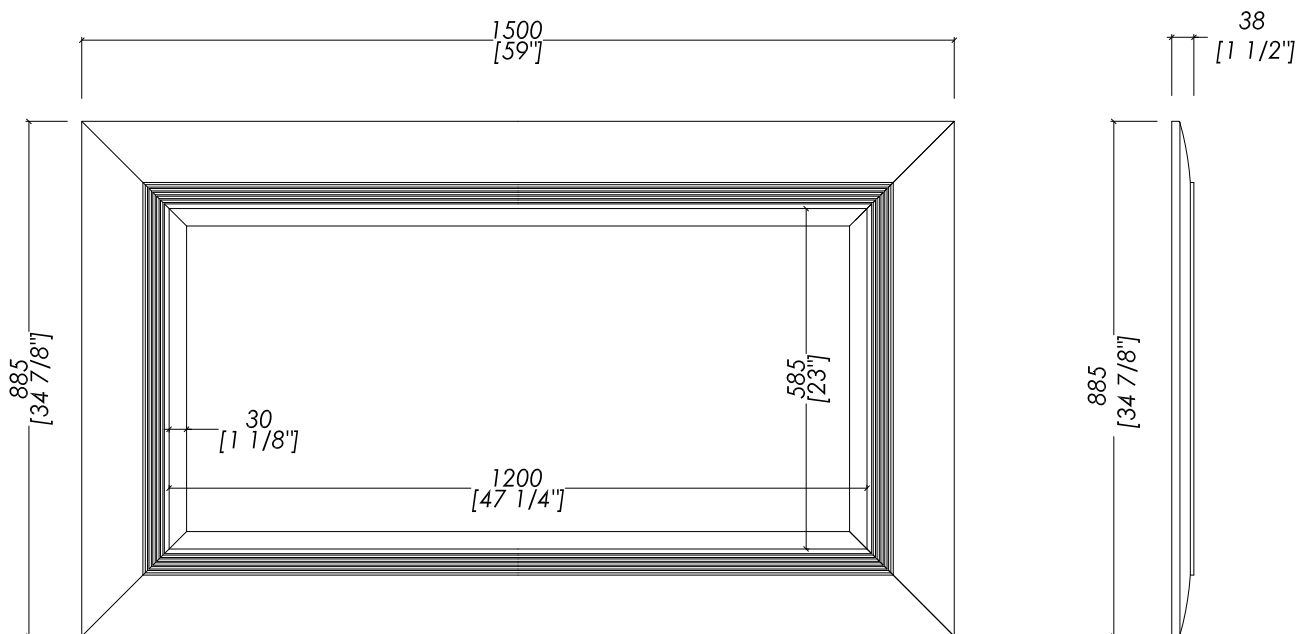

## DOUBLE SEASON

updating 01|2019

EFSEASONGRDG, EFSEASONGROF, EFSEASONGRWG

- > SPECCHIO
- > CORNICE:
- > MATERIALE > legno toulipier laccato opaco
- FINITURA: dark grey | off white | warm grey
- > TOLLERANZA: ± 3 %
- > DIMENSIONE IMBALLO: mm 1765x975x80 H
- > PESO: 19 Kg

**N.B.** Tutte le misure sono in millimetri/pollici. Questo disegno è di proprietà Devon&Devon. Non può essere riprodotto o trasmesso a terzi senza autorizzazione.

- > MIRROR
- > FRAME:
- > MATERIAL > matt laquered toulipier wood
- FINISH: dark grey | off white | warm grey
- > TOLERANCE: ± 3 %
- > PACKAGING SIZE: inch 69 1/2"x38 3/8"x3 1/8" H
- > WEIGHT: 42 Lbs

**N.B.** All measurements are in millimetres/inch. This drawing is property of Devon&Devon. It may not be reproduced or transmitted to third parties without authorization.