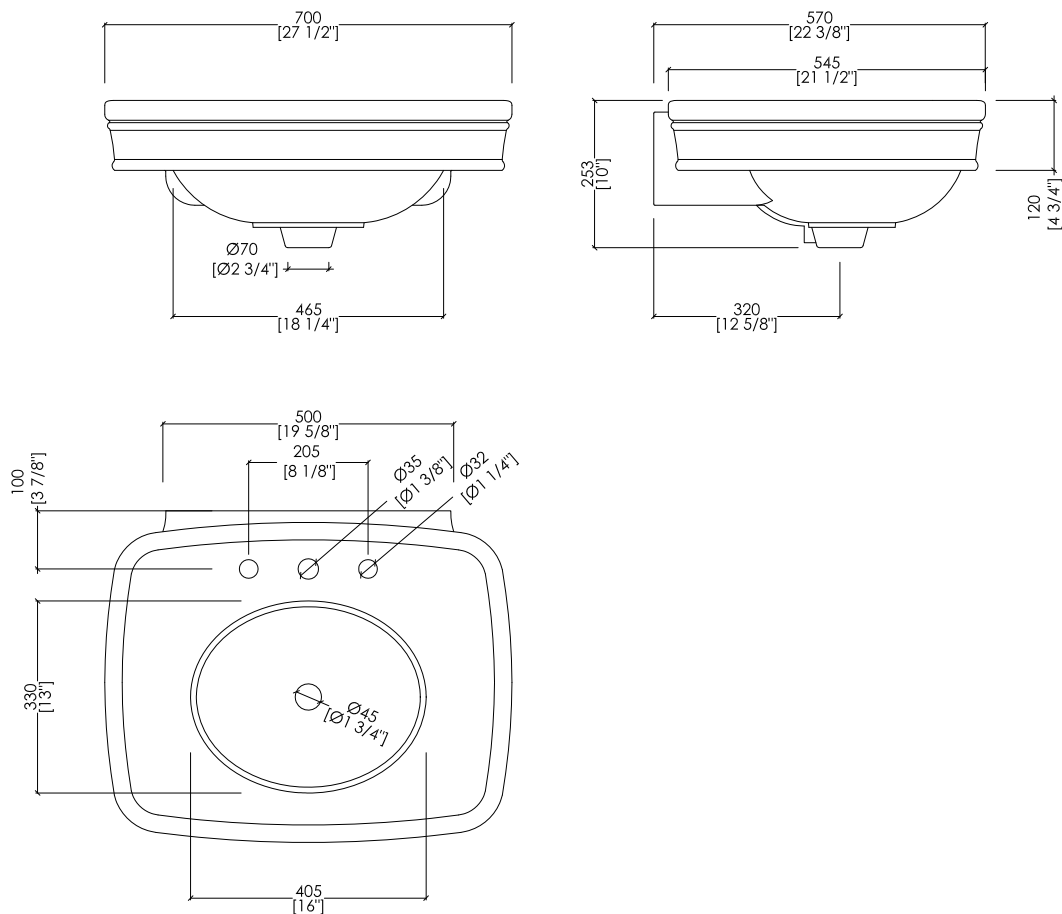

### IBLG(1-3)FROSE

- ▶ LAVABO (1-3 FORI)
- ▶ MATERIALE: ceramica
- ▶ FINITURA: bianco
- ▶ TOLLERANZA:  $\pm 2\% \geq 750$  mm;  $\pm 5\% \leq 750$  mm
- ▶ DIMENSIONE IMBALLO: mm 720x260x540H
- ▶ PESO: 26 Kg

**N.B.** Tutte le misure sono in millimetri/pollici. Questo disegno è di proprietà Devon&Devon. Non può essere riprodotto o trasmesso a terzi senza autorizzazione.

- ▶ BASIN (1-3 TAP HOLES)
- ▶ MATERIAL: ceramic
- ▶ FINISH: white
- ▶ TOLERANCE:  $\pm 2\% \geq 29$  1/2" inch;  $\pm 5\% \leq 29$  1/2" inch
- ▶ PACKAGING SIZE: inch 28 3/8"x 10 1/4"x 21 1/4"H
- ▶ WEIGHT: 57.3 Lbs

**N.B.** All measurements are in millimetres/inch. This drawing is property of Devon&Devon. It may not be reproduced or transmitted to third parties without authorization.

### IBCOLROSE

- COLONNA
- MATERIALE: ceramica
- FINITURA: bianco
- TOLLERANZA:  $\pm 2\% \geq 750$  mm;  $\pm 5\% \leq 750$  mm
- DIMENSIONE IMBALLO: mm 330x360x700H
- PESO: 13 Kg

- PEDESTAL
- MATERIAL: ceramic
- FINISH: white
- TOLERANCE:  $\pm 2\% \geq 29$  1/2" inch;  $\pm 5\% \leq 29$  1/2" inch
- PACKAGING SIZE: inch 13"x 14 1/8"x 27 1/2"H
- WEIGHT: 28.7 Lbs