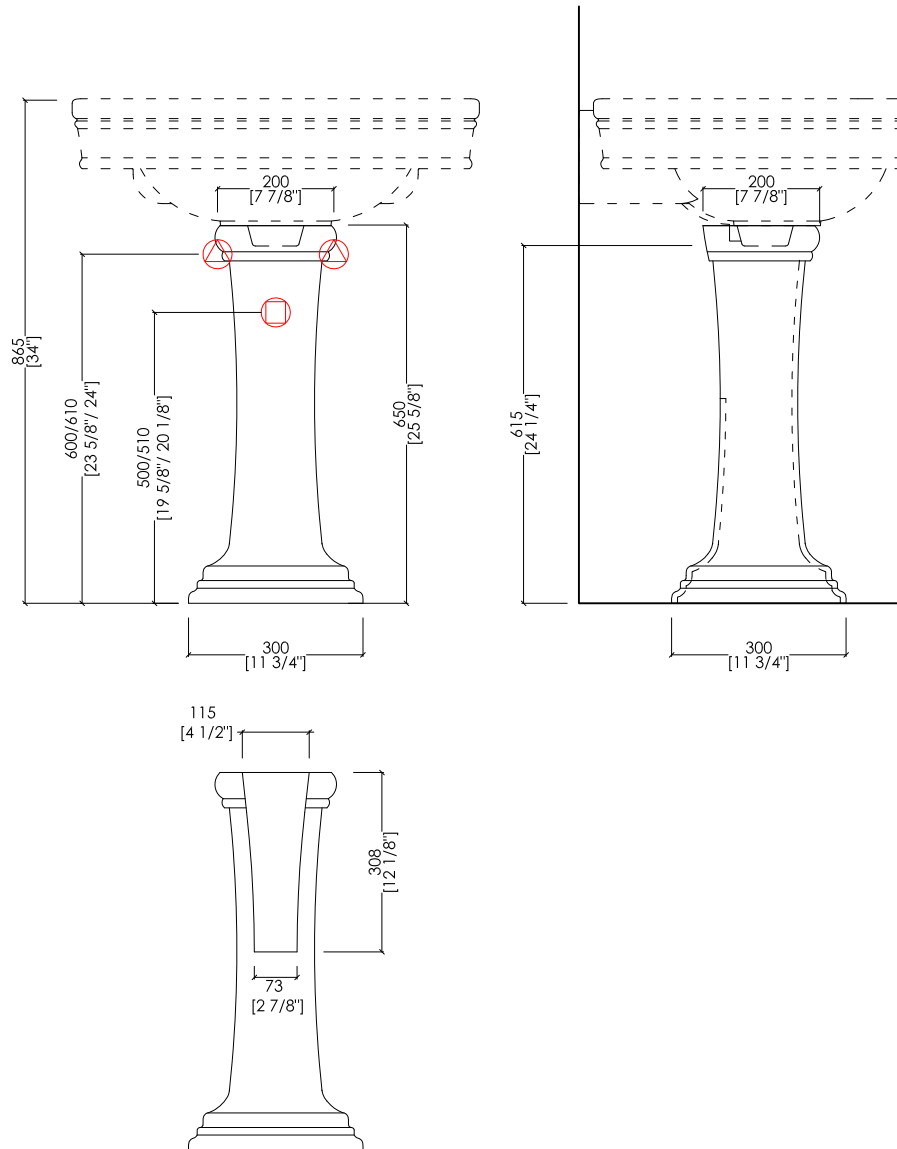

Devon&Devon

ROSE

design Paola Ciarmatori

- PREDISPOSIZIONE PER ADDUZIONE ACQUA
- POSITION FOR WATER INLET
- PREDISPOSIZIONE PER SIFONE
- POSITION FOR SIPHON

IBCOLROSE

- COLONNA
- MATERIALE: ceramica
- FINITURA: bianco
- TOLLERANZA: $\pm 2\% \geq 750$ mm; $\pm 5\% \leq 750$ mm
- DIMENSIONE IMBALLO: mm 330x360x700H
- PESO: 13 Kg

- PEDESTAL
- MATERIAL: ceramic
- FINISH: white
- TOLERANCE: $\pm 2\% \geq 29$ 1/2" inch; $\pm 5\% \leq 29$ 1/2" inch
- PACKAGING SIZE: inch 13"x 14 1/8"x 27 1/2"H
- WEIGHT: 28.7 Lbs

N.B. Tutte le misure sono in millimetri/pollici. Questo disegno è di proprietà Devon&Devon. Non può essere riprodotto o trasmesso a terzi senza autorizzazione.

NN.B. All measurements are in millimetres/inch. This drawing is property of Devon&Devon. It may not be reproduced or transmitted to third parties without authorization.