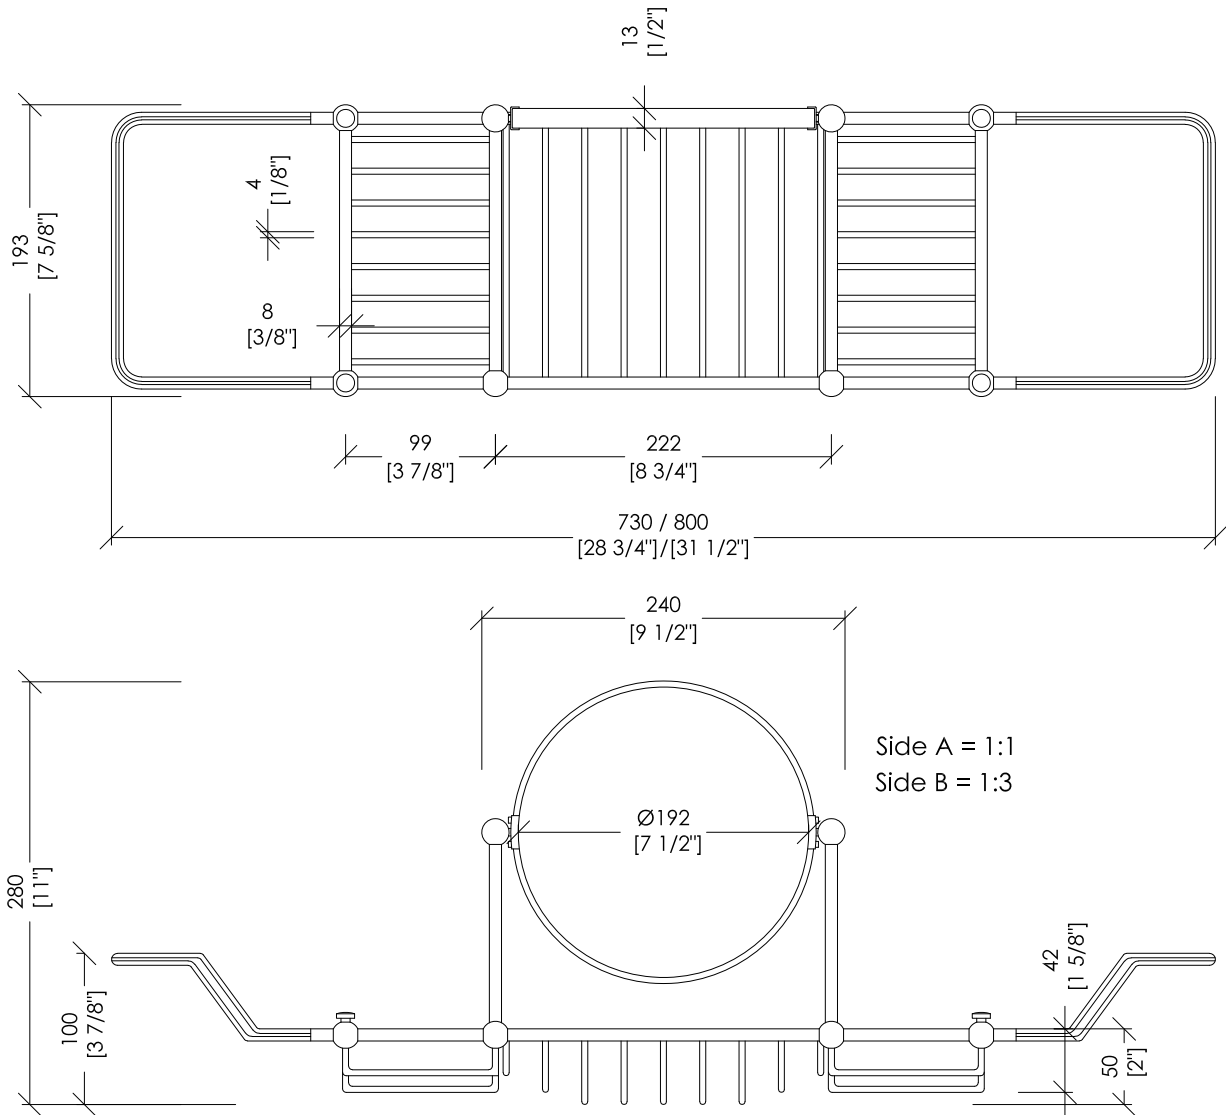

FIRST CLASS

updating 01|2021

DD33230CR; DD33230OT; DD33230NKS

- > TRAVERSA DA VASCA CON SPECCHIO DOPPIO
- > MATERIALE: ottone | specchio
- > FINITURA: cromo | oro chiaro | nickel lucido
- > TOLLERANZA: ± 2 %

- > BATHTUB RACK WITH DOUBLE-FACE MIRROR
- > MATERIAL: brass | mirror
- > FINISH: chrome | light gold | polished nickel
- > TOLLERANCE: ± 2 %

N.B. Tutte le misure sono in millimetri/pollici. Questo disegno è di proprietà Devon&Devon. Non può essere riprodotto o trasmesso a terzi senza autorizzazione.

N.B. All measurements are in millimetres/inch. This drawing is property of Devon&Devon. It may not be reproduced or transmitted to third parties without authorization.