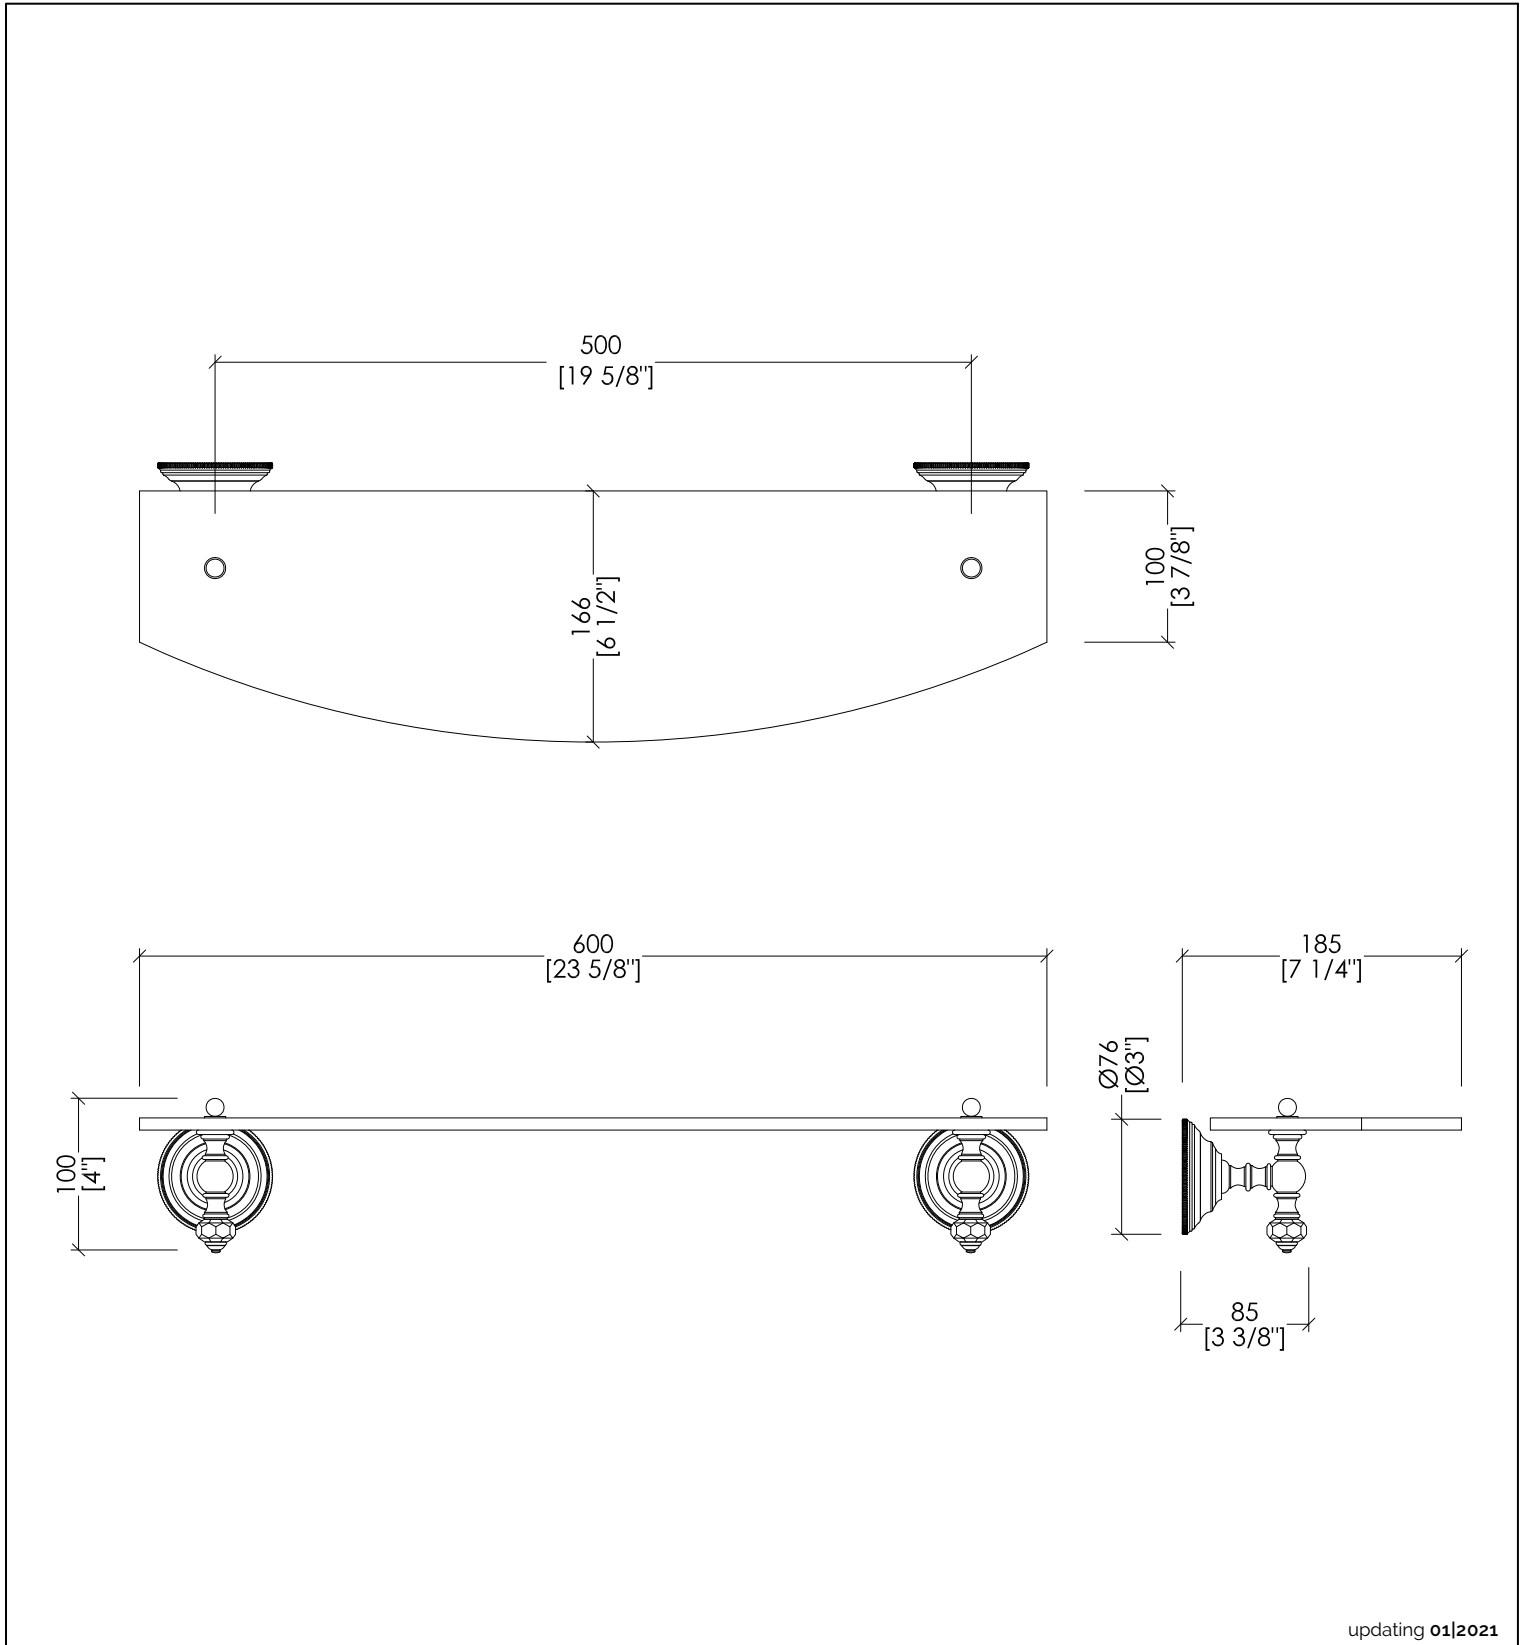

GEMSTONE

updating 01|2021

GEM710CR; GEM710NK; GEM710-14K; GEM710-GK; GEM710-OTS

- > MENSOLA IN CRISTALLO
- > MATERIALE: ottone | cristallo trasparente
- > FINITURA: cromo | nickel lucido | oro 14k | oro 24k | ottone antico
- > TOLLERANZA: ± 2 %

- > GLASS SHELF
- > MATERIAL: brass | transparent crystal
- > FINISH: chrome | polished nickel | 14k gold | 24k gold | antique brass
- > TOLLERANCE: ± 2 %

N.B. Tutte le misure sono in millimetri/pollici. Questo disegno è di proprietà Devon&Devon. Non può essere riprodotto o trasmesso a terzi senza autorizzazione.

N.B. All measurements are in millimetres/inch. This drawing is property of Devon&Devon. It may not be reproduced or transmitted to third parties without authorization.