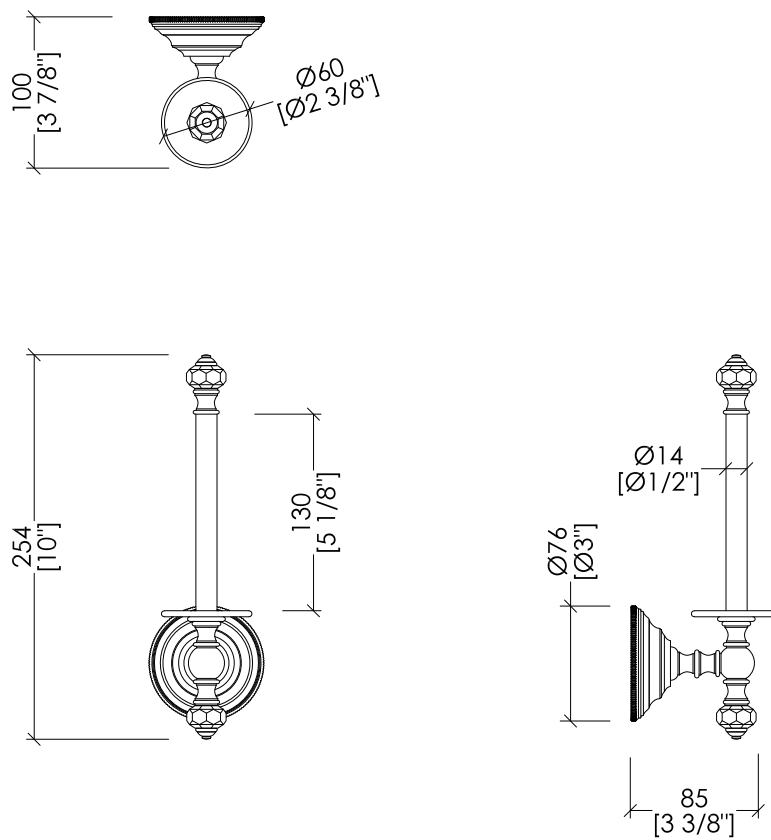

## GEMSTONE

updating 01|2021

GEM711CR/PS; GEM711NK/PS; GEM711/PS-14K; GEM711/PS-GK; GEM711/PS-OTS

> PORTA ROTOLO DI SCORTA  
 > MATERIALE: ottone | cristallo trasparente  
 > FINITURA: cromo | nickel lucido | oro 14k | oro 24k | ottone antico  
 > TOLLERANZA:  $\pm 2\%$

**N.B.** Tutte le misure sono in millimetri/pollici. Questo disegno è di proprietà Devon&Devon. Non può essere riprodotto o trasmesso a terzi senza autorizzazione.

> SPARE TOILET ROLL HOLDER  
 > MATERIAL: brass | transparent crystal  
 > FINISH: chrome | polished nickel | 14k gold | 24k gold | antique brass  
 > TOLLERANCE:  $\pm 2\%$

**N.B.** All measurements are in millimetres/inch. This drawing is property of Devon&Devon. It may not be reproduced or transmitted to third parties without authorization.