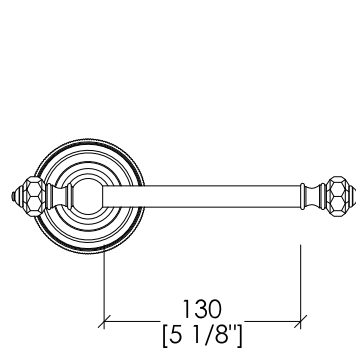

## GEMSTONE

updating 01|2021

GEM711CR; GEM711NK; GEM711-14K; GEM711-GK; GEM711-OTS

> PORTA ROTOLO  
 > MATERIALE: ottone | cristallo trasparente  
 > FINITURA: cromo | nickel lucido | oro 14k | oro 24k | ottone antico  
 > TOLLERANZA:  $\pm 2\%$

**N.B.** Tutte le misure sono in millimetri/pollici. Questo disegno è di proprietà Devon&Devon. Non può essere riprodotto o trasmesso a terzi senza autorizzazione.

> TOILET ROLL HOLDER  
 > MATERIAL: brass | transparent crystal  
 > FINISH: chrome | polished nickel | 14k gold | 24k gold | antique brass  
 > TOLLERANCE:  $\pm 2\%$

**N.B.** All measurements are in millimetres/inch. This drawing is property of Devon&Devon. It may not be reproduced or transmitted to third parties without authorization.