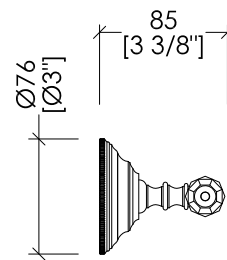

## GEMSTONE

updating 01|2021

GEM711CR; GEM711NK; GEM711-14K; GEM711-GK; GEM711-OTS

> PORTA ROTOLO  
 > MATERIALE: ottone | cristallo trasparente  
 > FINITURA: cromo | nickel lucido | oro 14k | oro 24k | ottone antico  
 > TOLLERANZA:  $\pm 2\%$

**N.B.** Tutte le misure sono in millimetri/pollici. Questo disegno è di proprietà Devon&Devon. Non può essere riprodotto o trasmesso a terzi senza autorizzazione.

> TOILET ROLL HOLDER  
 > MATERIAL: brass | transparent crystal  
 > FINISH: chrome | polished nickel | 14k gold | 24k gold | antique brass  
 > TOLLERANCE:  $\pm 2\%$

**N.B.** All measurements are in millimetres/inch. This drawing is property of Devon&Devon. It may not be reproduced or transmitted to third parties without authorization.