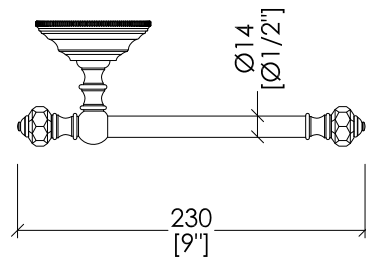

## GEMSTONE

updating 01|2021

GEM711CR; GEM711NK; GEM711-14K; GEM711-GK; GEM711-OTS

> PORTA ROTOLO  
 > MATERIALE: ottone | cristallo trasparente  
 > FINITURA: cromo | nickel lucido | oro 14k | oro 24k | ottone antico  
 > TOLLERANZA:  $\pm 2\%$

**N.B.** Tutte le misure sono in millimetri/pollici. Questo disegno è di proprietà Devon&Devon. Non può essere riprodotto o trasmesso a terzi senza autorizzazione.

> TOILET ROLL HOLDER  
 > MATERIAL: brass | transparent crystal  
 > FINISH: chrome | polished nickel | 14k gold | 24k gold | antique brass  
 > TOLLERANCE:  $\pm 2\%$

**N.B.** All measurements are in millimetres/inch. This drawing is property of Devon&Devon. It may not be reproduced or transmitted to third parties without authorization.