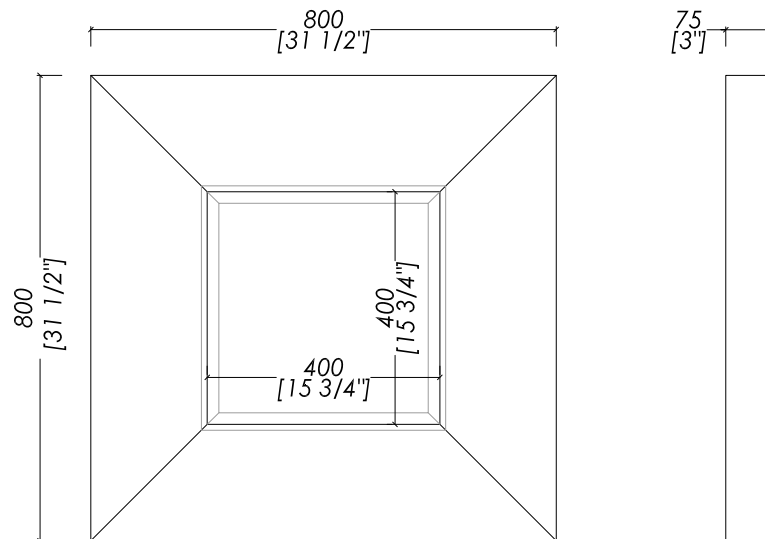

BLACK JACK

updating 01|2019

2FLBLJACK

- > SPECCHIO - cm 80x80
- > CORNICE:
- > MATERIALE > legno di pino laccato lucido
- FINITURA: nero
- > TOLLERANZA: ± 3 %
- > DIMENSIONE IMBALLO: mm 930x930x120 H
- > PESO: 17,6 Kg

N.B. Tutte le misure sono in millimetri/pollici. Questo disegno è di proprietà Devon&Devon. Non può essere riprodotto o trasmesso a terzi senza autorizzazione.

- > MIRROR - inch 31 1/2"x31 1/2"
- > FRAME:
- > MATERIAL > glossy laquered pine wood
- FINISH: black
- > TOLERANCE: ± 3 %
- > PACKAGING SIZE: inch 36 5/8"x36 5/8"x4 3/4" H
- > WEIGHT: 38.8 Lbs

N.B. All measurements are in millimetres/inch. This drawing is property of Devon&Devon. It may not be reproduced or transmitted to third parties without authorization.