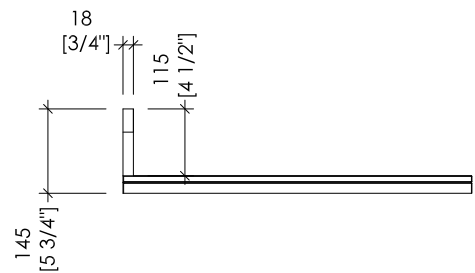

Devon&Devon

SUITE

updating 01|2020

> TOP IN MARMO

- > IL MARMO NON È PROTETTO CON IMPREGNANTI.
- > LE QUOTE RELATIVE AI FORI E DISTANZE DEI FORI SONO VALIDE SOLO PER RUBINETTERIE DEVON&DEVON.
- > DIMENSIONI IMBALLO: mm 1450x440x820H
- > PESO: 73 Kg

N.B. Tutte le misure sono in millimetri/pollici. Questo disegno è di proprietà Devon&Devon. Non può essere riprodotto o trasmesso a terzi senza autorizzazione.

> MARBLE TOP

- > MARBLE DOES NOT HAVE A PROTECTED FINISH.
- > THE RELATIVE DIMENSIONS AND DISTANCES BETWEEN TAP HOLES ARE VALID ONLY FOR DEVON&DEVON TAPS.
- > PACKAGING SIZE: inch 57 1/8'x 17 3/8'x 32 1/4'H
- > WEIGHT: 161 Kg

N.B. All measurements are in millimetres/inch. This drawing is property of Devon&Devon. It may not be reproduced or transmitted to third parties without authorization.