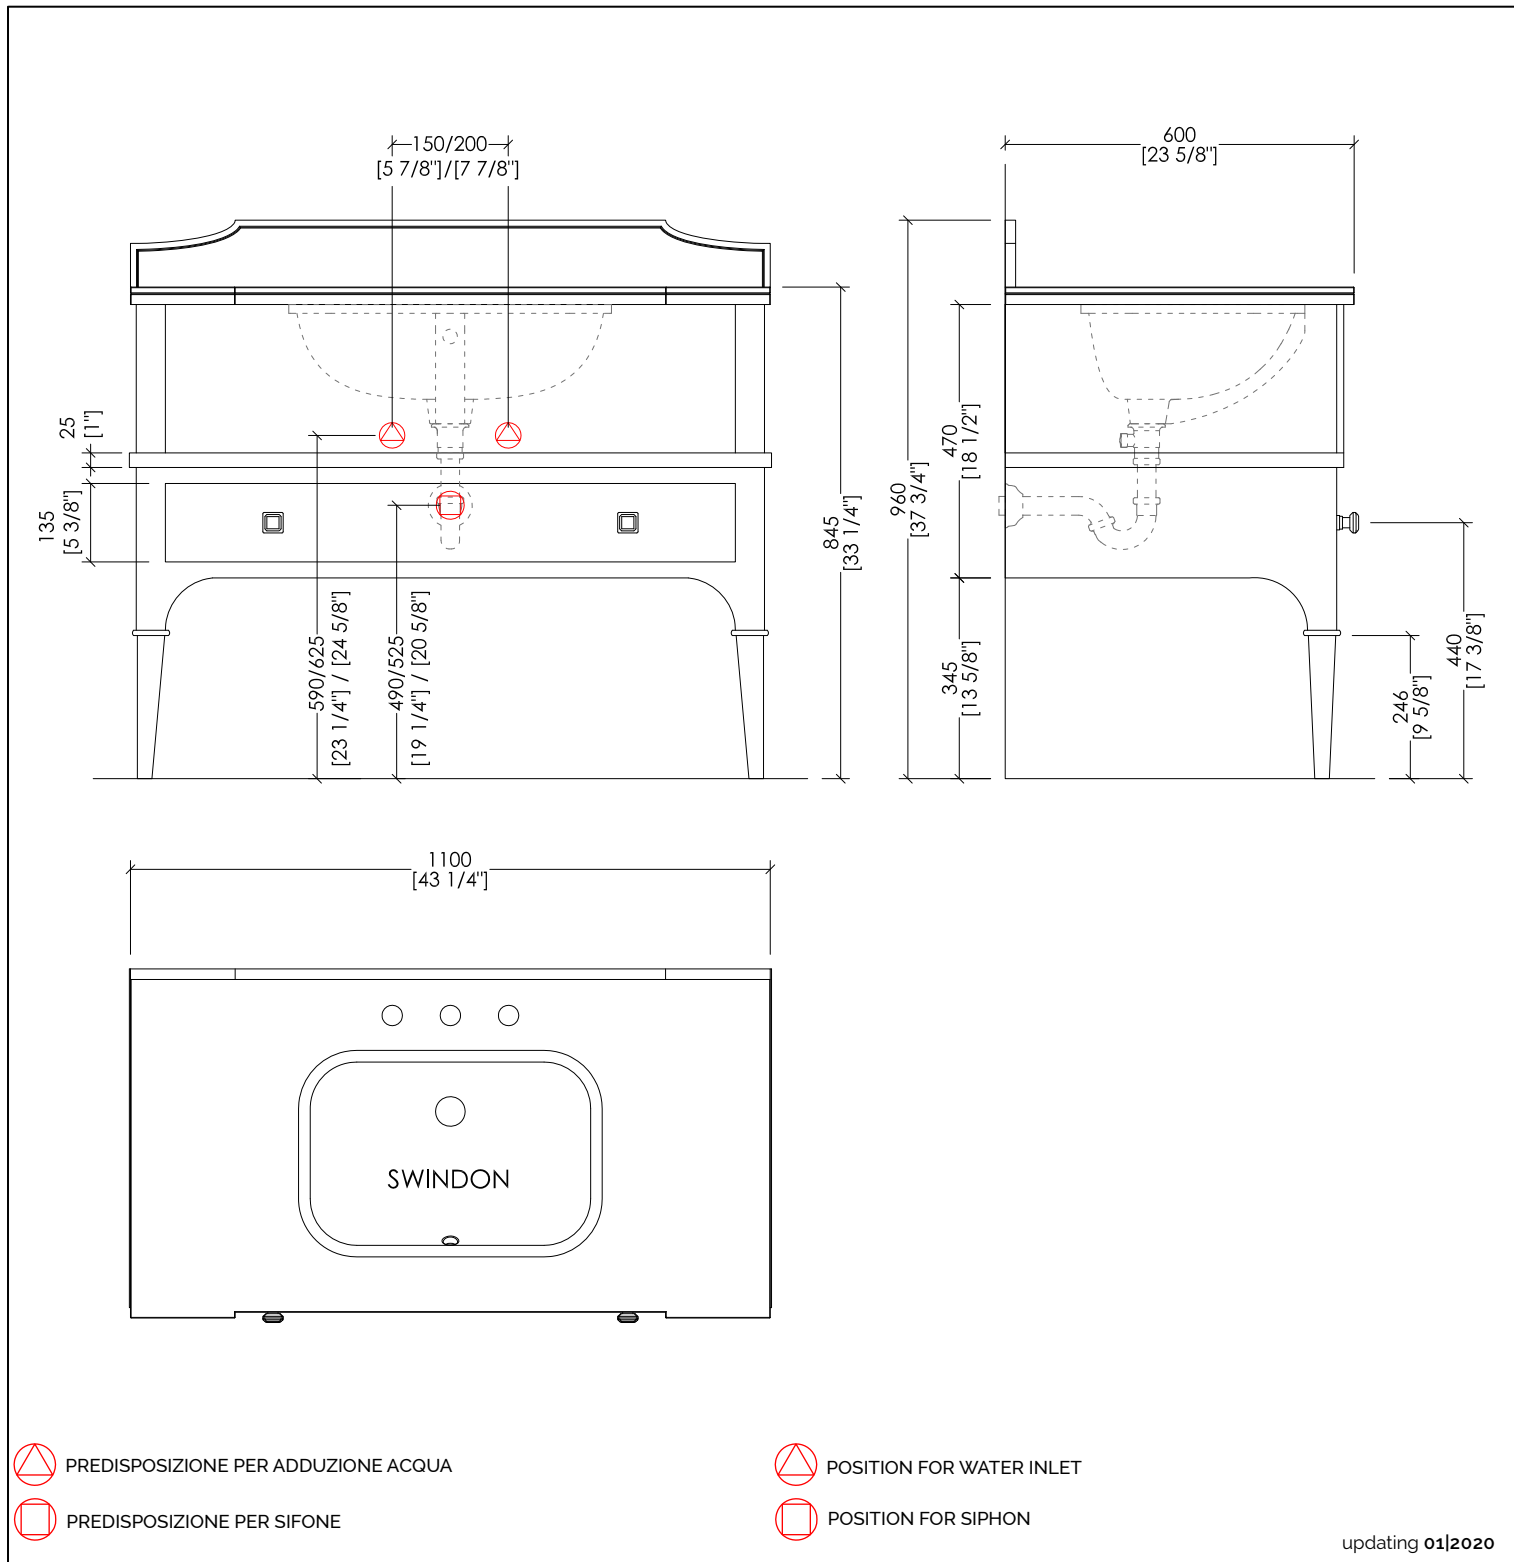

## SUITE

updating 01|2020

> MOBILE:  
 MATERIALE > legno laccato  
 FINITURA: deep black | pure white | cream | warm grey | fango  
 > TOP:  
 MATERIALE > marmo  
 FINITURA: Bianco Carrara | Botticino Fiorito | Bianco Sivec | Granito Nero Assoluto  
 > LAVABI SOTTO-PIANO COMPATIBILI: SWINDON  
 > DIMENSIONE IMBALLO: mm 2000x850x1000H  
 > PESO: 90 Kg

> VANITY UNIT:  
 MATERIAL > lacquered wood  
 FINISH: deep black | pure white | cream | warm grey | fango  
 > TOP:  
 MATERIAL > marble  
 FINISH: White Carrara | Botticino Fiorito | White Sivec | Deep Black Granite  
 > UNDER COUNTERTOP BASINS COMPATIBLE: SWINDON  
 > PACKAGING SIZE: inch 78 3/4'x 33 1/2'x 39 3/8'H  
 > WEIGHT: 198 Lbs

### > TOP IN MARMO

- > IL MARMO NON È PROTETTO CON IMPREGNANTI.
- > LE QUOTE RELATIVE AI FORI E DISTANZE DEI FORI SONO VALIDE SOLO PER RUBINETTERIE DEVON&DEVON.
- > DIMENSIONI IMBALLO: mm 1450x440x820H
- > PESO: 73 Kg

### > MARBLE TOP

- > MARBLE DOES NOT HAVE A PROTECTED FINISH.
- > THE RELATIVE DIMENSIONS AND DISTANCES BETWEEN TAP HOLES ARE VALID ONLY FOR DEVON&DEVON TAPS.
- > PACKAGING SIZE: inch 57 1/8'x 17 3/8'x 32 1/4'H
- > WEIGHT: 161 Kg