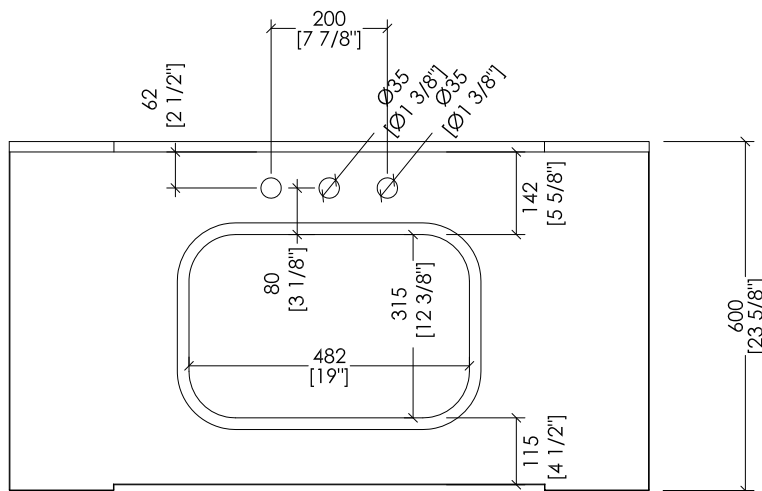

Devon&Devon

SUITE

updating 01|2020

> TOP IN MARMO

- > IL MARMO NON È PROTETTO CON IMPREGNANTI.
- > LE QUOTE RELATIVE AI FORI E DISTANZE DEI FORI SONO VALIDE SOLO PER RUBINETTERIE DEVON&DEVON.
- > DIMENSIONI IMBALLO: mm 1450x440x820H
- > PESO: 73 Kg

N.B. Tutte le misure sono in millimetri/pollici. Questo disegno è di proprietà Devon&Devon. Non può essere riprodotto o trasmesso a terzi senza autorizzazione.

> MARBLE TOP

- > MARBLE DOES NOT HAVE A PROTECTED FINISH.
- > THE RELATIVE DIMENSIONS AND DISTANCES BETWEEN TAP HOLES ARE VALID ONLY FOR DEVON&DEVON TAPS.
- > PACKAGING SIZE: inch 57 1/8'x 17 3/8'x 32 1/4'H
- > WEIGHT: 161 Kg

N.B. All measurements are in millimetres/inch. This drawing is property of Devon&Devon. It may not be reproduced or transmitted to third parties without authorization.