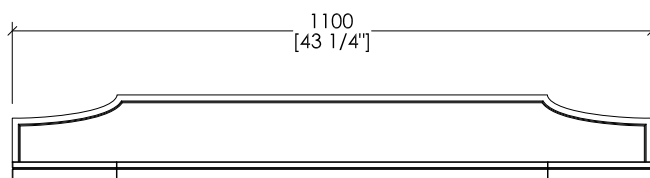

Devon&Devon

SUITE

updating 01|2020

> TOP IN MARMO

- > IL MARMO NON È PROTETTO CON IMPREGNANTI.
- > LE QUOTE RELATIVE AI FORI E DISTANZE DEI FORI SONO VALIDE SOLO PER RUBINETTERIE DEVON&DEVON.
- > DIMENSIONI IMBALLO: mm 1450x440x820H
- > PESO: 73 Kg

N.B. Tutte le misure sono in millimetri/pollici. Questo disegno è di proprietà Devon&Devon. Non può essere riprodotto o trasmesso a terzi senza autorizzazione.

> MARBLE TOP

- > MARBLE DOES NOT HAVE A PROTECTED FINISH.
- > THE RELATIVE DIMENSIONS AND DISTANCES BETWEEN TAP HOLES ARE VALID ONLY FOR DEVON&DEVON TAPS.
- > PACKAGING SIZE: inch 57 1/8'x 17 3/8'x 32 1/4'H
- > WEIGHT: 161 Kg

N.B. All measurements are in millimetres/inch. This drawing is property of Devon&Devon. It may not be reproduced or transmitted to third parties without authorization.