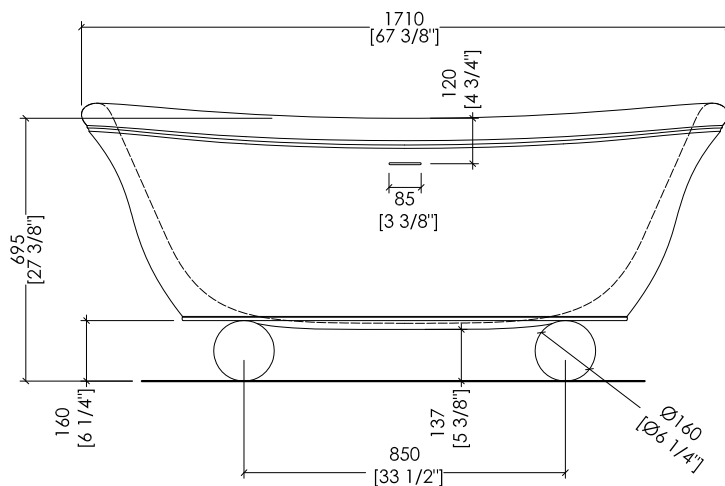

## AURORA BIJOUX

design **Giovanni Tanini** and **Paola Ciarmatori**

► QUESTA VASCA È COMPATIBILE SOLO CON LA PILETTA MODELLO SFUD42651

► THIS BATHTUB IS COMPATIBLE ONLY WITH DRAINED STOPPER SFUD42651 MODEL

1NAAURBIJCR; 1NAAURBIJOT; 1NAAURBIJNK; 1NAAURBIJAR

- VASCA
- MATERIALE: white tec
- FINITURA PIEDI: cromo, oro chiaro, nickel lucido o rame
- TOLLERANZA: ± 2 %
- DIMENSIONE IMBALLO: mm 2020x1300x860 H
- PESO NETTO: 121 Kg
- PESO LORDO: 151 Kg
- VOLUME: 225 L

- BATHTUB
- MATERIAL: white tec
- FEET FINISH: chrome, light gold, polished nickel or copper
- TOLERANCE: ± 2 %
- PACKAGING SIZE: inch 79 1/2"x 51 1/8"x 33 7/8" H
- NET WEIGHT: 266,8 Lbs
- GROSS WEIGHT: 332,9 Lbs
- VOLUME: 59,4 Gal

**N.B.** Tutte le misure sono in millimetri/pollici. Questo disegno è di proprietà Devon&Devon. Non può essere riprodotto o trasmesso a terzi senza autorizzazione.

**N.B.** All measurements are in millimetres/inch. This drawing is property of Devon&Devon. It may not be reproduced or transmitted to third parties without authorization.