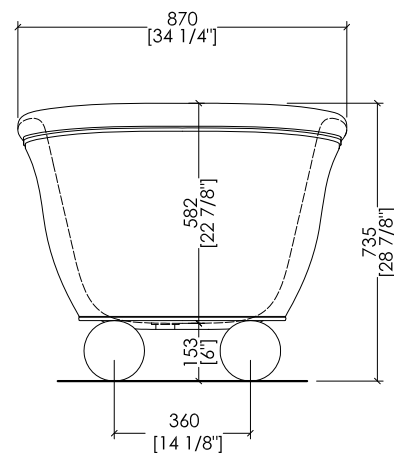

AURORA BIJOUX

design **Giovanni Tanini** and **Paola Ciarmatori**

► QUESTA VASCA È COMPATIBILE SOLO CON LA PILETTA MODELLO SFUD42651

► THIS BATHTUB IS COMPATIBLE ONLY WITH DRAINED STOPPER SFUD42651 MODEL

1NAAURBIJCR; 1NAAURBIJOT; 1NAAURBIJNK; 1NAAURBIJAR

- VASCA
- MATERIALE: white tec
- FINITURA PIEDI: cromo, oro chiaro, nickel lucido o rame
- TOLLERANZA: ± 2 %
- DIMENSIONE IMBALLO: mm 2020x1300x860 H
- PESO NETTO: 121 Kg
- PESO LORDO: 151 Kg
- VOLUME: 225 L

- BATHTUB
- MATERIAL: white tec
- FEET FINISH: chrome, light gold, polished nickel or copper
- TOLERANCE: ± 2 %
- PACKAGING SIZE: inch 79 1/2"x 51 1/8"x 33 7/8" H
- NET WEIGHT: 266,8 Lbs
- GROSS WEIGHT: 332,9 Lbs
- VOLUME: 59,4 Gal

N.B. Tutte le misure sono in millimetri/pollici. Questo disegno è di proprietà Devon&Devon. Non può essere riprodotto o trasmesso a terzi senza autorizzazione.

N.B. All measurements are in millimetres/inch. This drawing is property of Devon&Devon. It may not be reproduced or transmitted to third parties without authorization.