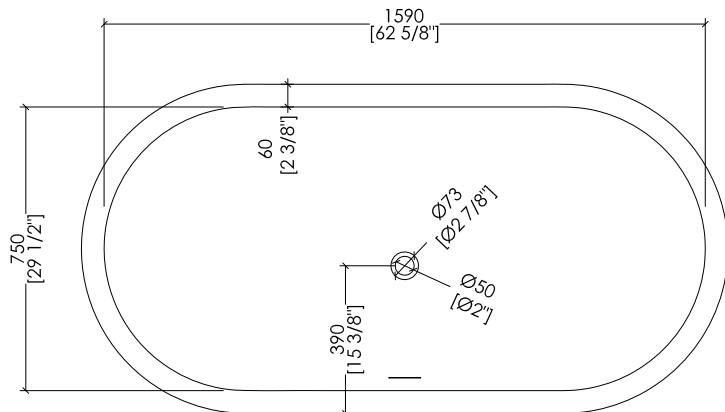

AURORA BIJOUX

design **Giovanni Tanini** and **Paola Ciarmatori**

► QUESTA VASCA È COMPATIBILE SOLO CON LA PILETTA MODELLO SFUD42651

► THIS BATHTUB IS COMPATIBLE ONLY WITH DRAINED STOPPER SFUD42651 MODEL

1NAAURBIJCR; 1NAAURBIJOT; 1NAAURBIJNK; 1NAAURBIJAR

- VASCA
- MATERIALE: white tec
- FINITURA PIEDI: cromo, oro chiaro, nickel lucido o rame
- TOLLERANZA: ± 2 %
- DIMENSIONE IMBALLO: mm 2020x1300x860 H
- PESO NETTO: 121 Kg
- PESO LORDO: 151 Kg
- VOLUME: 225 L

- BATHTUB
- MATERIAL: white tec
- FEET FINISH: chrome, light gold, polished nickel or copper
- TOLERANCE: ± 2 %
- PACKAGING SIZE: inch 79 1/2"x 51 1/8"x 33 7/8" H
- NET WEIGHT: 266,8 Lbs
- GROSS WEIGHT: 332,9 Lbs
- VOLUME: 59,4 Gal

N.B. Tutte le misure sono in millimetri/pollici. Questo disegno è di proprietà Devon&Devon. Non può essere riprodotto o trasmesso a terzi senza autorizzazione.

N.B. All measurements are in millimetres/inch. This drawing is property of Devon&Devon. It may not be reproduced or transmitted to third parties without authorization.