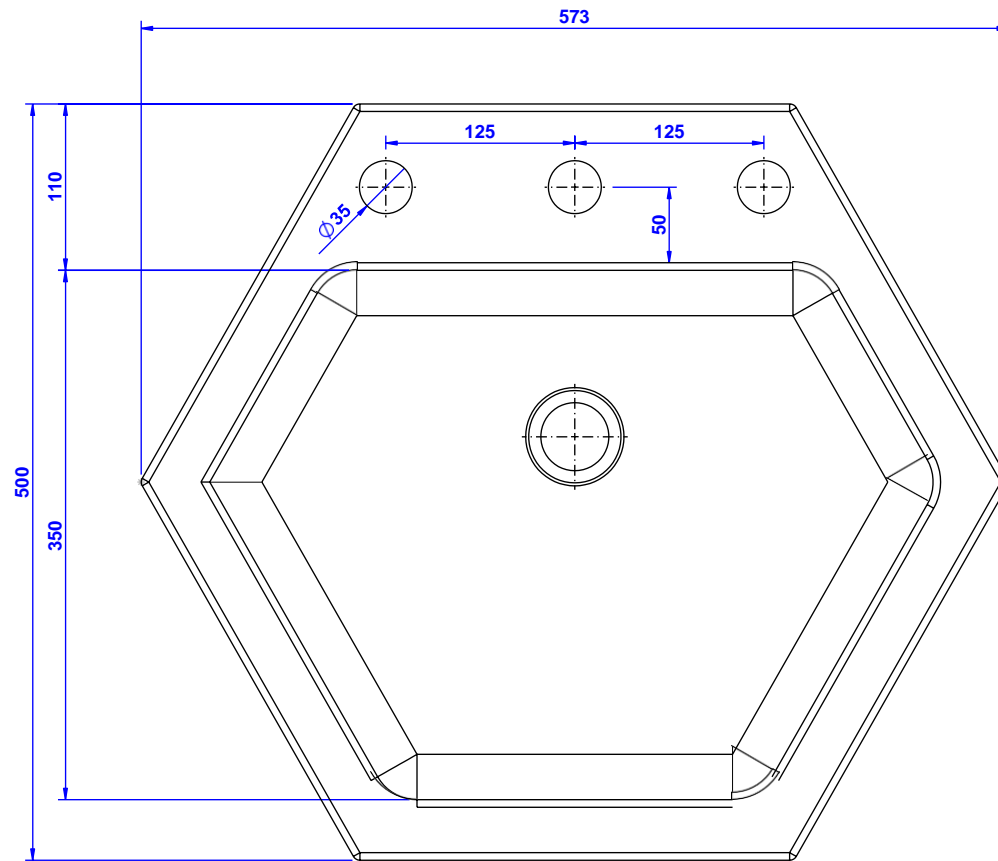

Collection : Vasques / Basins

Vasque métallique hexagonale "Africa", martelée à la main.

"Africa" hexagonal metal basin, hand-hammered.

Ref : MB-8850

Casa Milano

CRISTAL & BRONZE

PARIS · 1937

21/10/2020-1