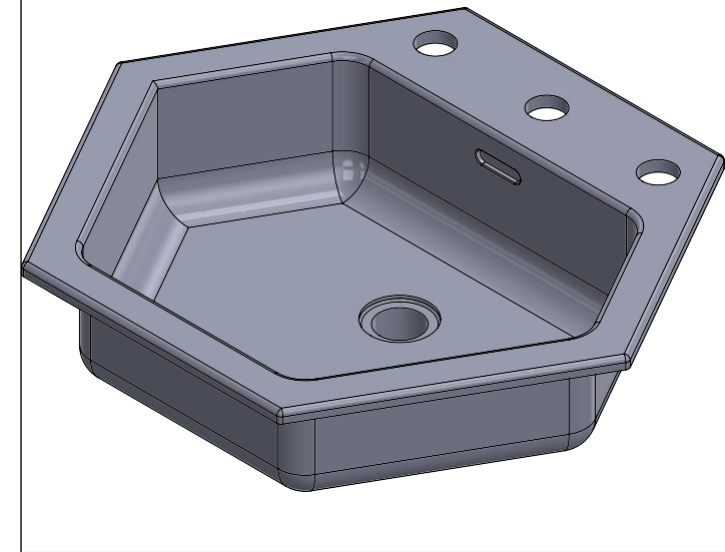

Collection : Vasques / Basins

Vasque métallique hexagonale "Africa", martelée à la main.

"Africa" hexagonal metal basin, hand-hammered.

Ref : MB-8850

Casa Milano

CRISTAL & BRONZE

PARIS · 1937

21/10/2020-1