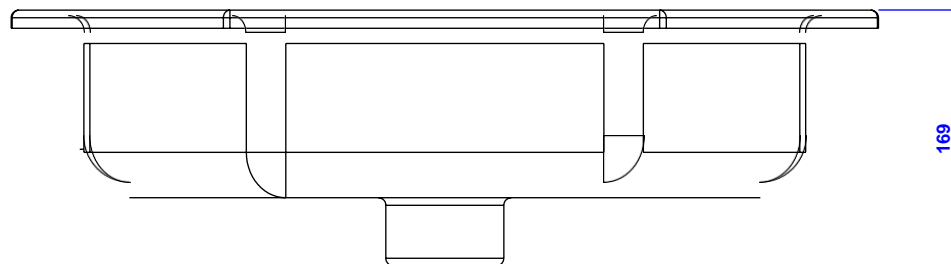

Collection : Vasques / Basins

Vasque métallique hexagonale "Africa", martelée à la main.

"Africa" hexagonal metal basin, hand-hammered.

Ref : MB-8850

Casa Milano

CRISTAL & BRONZE

PARIS · 1937

21/10/2020-1