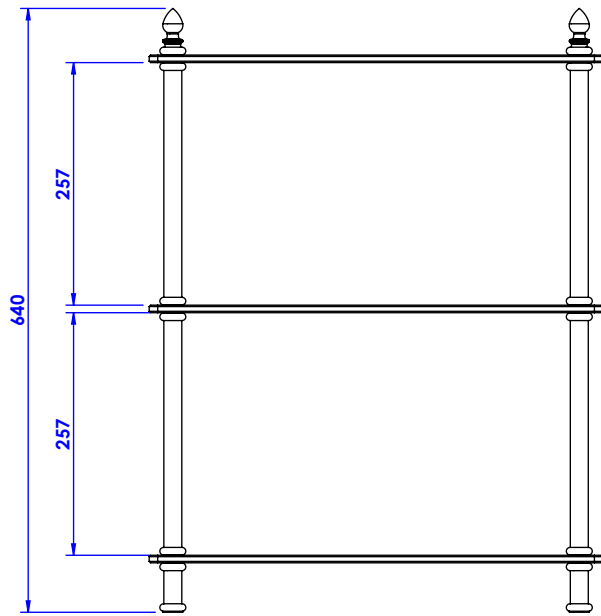

Collection : Guéridon

Guéridon rectangulaire, piétement cannelé, plaques claires, 48x32cm, H.64cm.

Rectangular guéridon, fluted legs, clear glasses, 48x32cm, H.64cm.

Ref : FS01-6125

Ref : C00-74WSM

Option roulettes en métal pour guéridons / Métal wheels option for guéridons.

Ref : C00-AA-74WSP

Option roulettes en plastique pour guéridons / Plastic wheels option for guéridons.

Casa Milano

CRISTAL & BRONZE

PARIS · 1937

09/02/2021-1