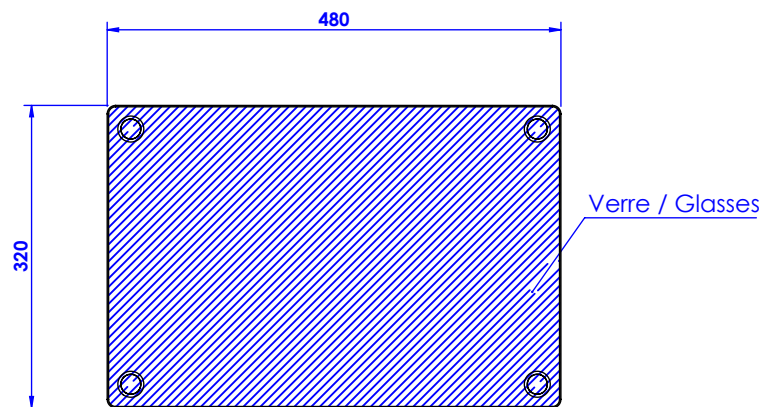

Collection : Guéridon

Guéridon rectangulaire, piétement cannelé, plaques claires, 48x32cm, H.64cm.

Rectangular guéridon, fluted legs, clear glasses, 48x32cm, H.64cm.

Ref : FS01-6125

Ref : C00-74WSM

Option roulettes en métal pour guéridons / Métal wheels option for guéridons.

Ref : C00-AA-74WSP

Option roulettes en plastique pour guéridons / Plastic wheels option for guéridons.

Casa Milano

CRISTAL & BRONZE

PARIS · 1937

09/02/2021-1