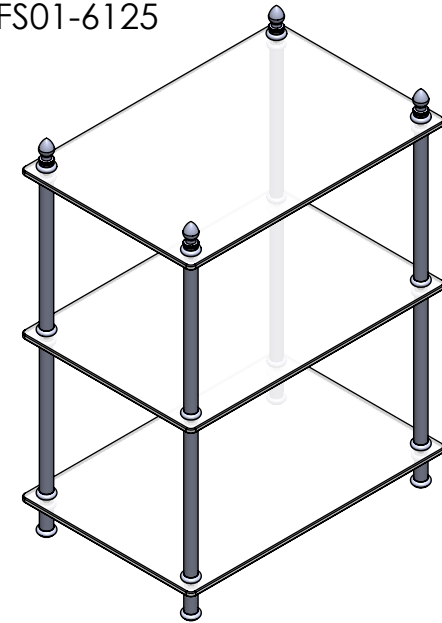

Collection : Guéridon

Guéridon rectangulaire, piétement cannelé, plaques claires, 48x32cm, H.64cm.

Rectangular guéridon, fluted legs, clear glasses, 48x32cm, H.64cm.

Ref : FS01-6125

Ref : C00-74WSM

Option roulettes en métal pour guéridons / Métal wheels option for guéridons.

Ref : C00-AA-74WSP

Option roulettes en plastique pour guéridons / Plastic wheels option for guéridons.

Casa Milano

CRISTAL & BRONZE

PARIS · 1937

09/02/2021-1