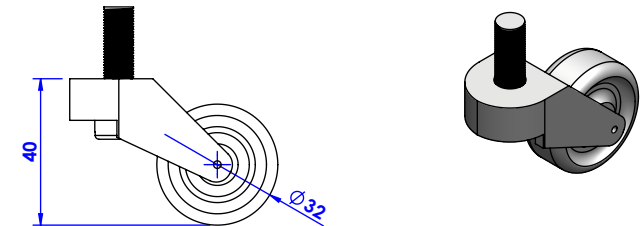

Collection : Guéridon

Guéridon rectangulaire, piétement cannelé, plaques claires, 48x32cm, H.64cm.

Rectangular guéridon, fluted legs, clear glasses, 48x32cm, H.64cm.

Ref : FS01-6125

Ref : C00-74WSM

Option roulettes en métal pour guéridons / Métal wheels option for guéridons.

Ref : C00-AA-74WSP

Option roulettes en plastique pour guéridons / Plastic wheels option for guéridons.

Casa Milano

CRISTAL & BRONZE

PARIS · 1937

09/02/2021-1