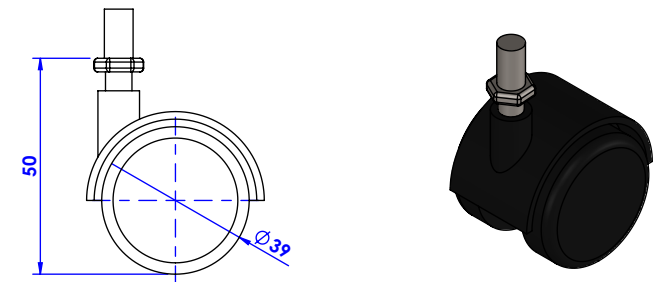

Collection : Guéridon

Guéridon rectangulaire, piétement cannelé, plaques claires, 48x32cm, H.64cm.

Rectangular guéridon, fluted legs, clear glasses, 48x32cm, H.64cm.

Ref : FS01-6125

Ref : C00-74WSM

Option roulettes en métal pour guéridons / Métal wheels option for guéridons.

Ref : C00-AA-74WSP

Option roulettes en plastique pour guéridons / Plastic wheels option for guéridons.

Casa Milano

CRISTAL & BRONZE

PARIS · 1937

09/02/2021-1