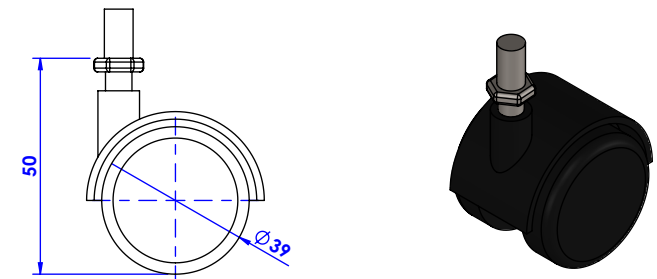

Collection : Guéridon

Guéridon rectangulaire, piétement lisse, plaques claires, 48x32cm, H. 62,5 cm.

Rectangular guéridon, pain legs, clear glasses, 48x32cm, H. 62,5 cm.

Ref : FS01-6124

Ref : C00-74WSM

Option roulettes en métal pour guéridons / Métal wheels option for guéridons.

Ref : C00-AA-74WSP

Option roulettes en plastique pour guéridons / Plastic wheels option for guéridons.

Casa Milano

CRISTAL & BRONZE

PARIS · 1937

09/02/2021-1