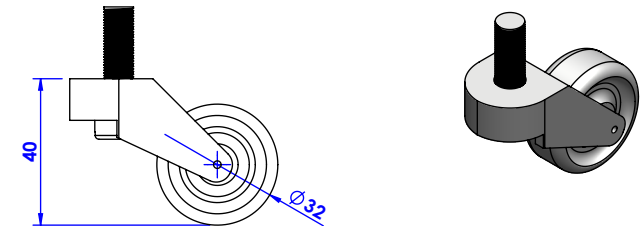

Collection : Guéridon

Guéridon rectangulaire, piétement lisse, plaques claires, 48x32cm, H. 62,5 cm.

Rectangular guéridon, pain legs, clear glasses, 48x32cm, H. 62,5 cm.

Ref : FS01-6124

Ref : C00-74WSM

Option roulettes en métal pour guéridons / Métal wheels option for guéridons.

Ref : C00-AA-74WSP

Option roulettes en plastique pour guéridons / Plastic wheels option for guéridons.

Casa Milano

CRISTAL & BRONZE

PARIS · 1937

09/02/2021-1