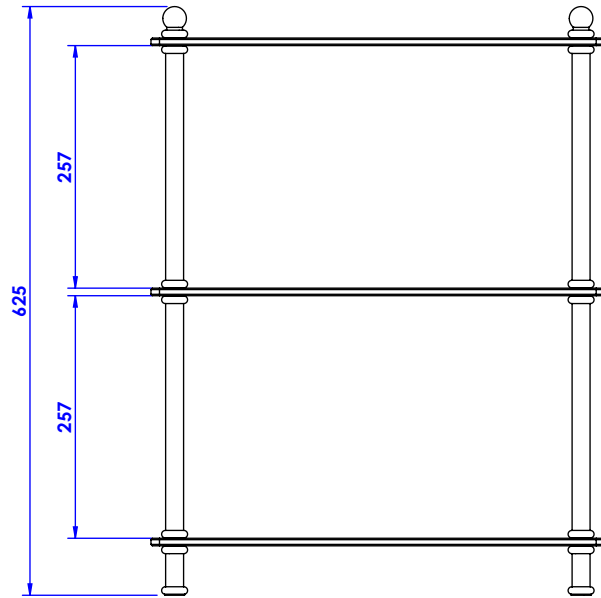

Collection : Guéridon

Guéridon rectangulaire, piétement lisse, plaques claires, 48x32cm, H. 62,5 cm.

Rectangular guéridon, pain legs, clear glasses, 48x32cm, H. 62,5 cm.

Ref : FS01-6124

Ref : C00-74WSM

Option roulettes en métal pour guéridons / Métal wheels option for guéridons.

Ref : C00-AA-74WSP

Option roulettes en plastique pour guéridons / Plastic wheels option for guéridons.

Casa Milano

CRISTAL & BRONZE

PARIS · 1937

09/02/2021-1