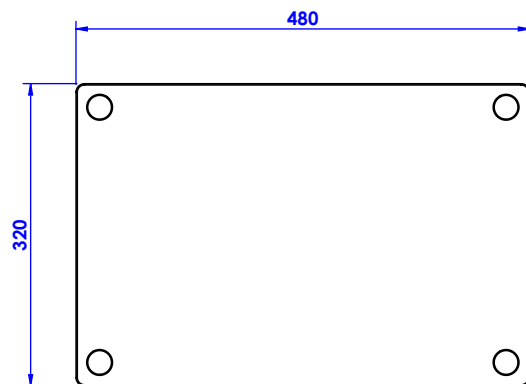

Collection : Guéridon

Guéridon rectangulaire, piétement lisse, plaques claires, 48x32cm, H. 62,5 cm.

Rectangular guéridon, pain legs, clear glasses, 48x32cm, H. 62,5 cm.

Ref : FS01-6124

Ref : C00-74WSM

Option roulettes en métal pour guéridons / Métal wheels option for guéridons.