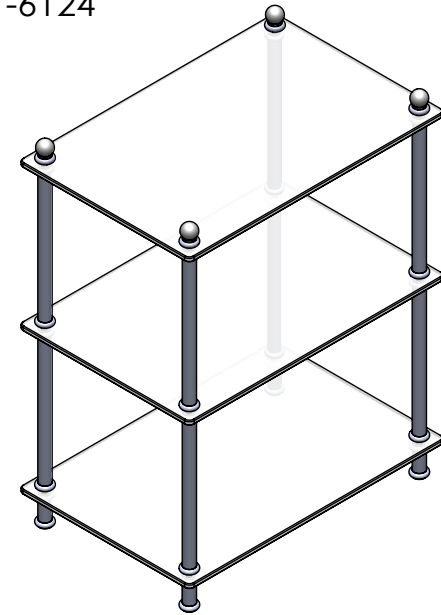

Collection : Guéridon

Guéridon rectangulaire, piétement lisse, plaques claires, 48x32cm, H. 62,5 cm.

Rectangular guéridon, pain legs, clear glasses, 48x32cm, H. 62,5 cm.

Ref : FS01-6124

Ref : C00-74WSM

Option roulettes en métal pour guéridons / Métal wheels option for guéridons.

Ref : C00-AA-74WSP

Option roulettes en plastique pour guéridons / Plastic wheels option for guéridons.

Casa Milano

CRISTAL & BRONZE

PARIS · 1937

09/02/2021-1