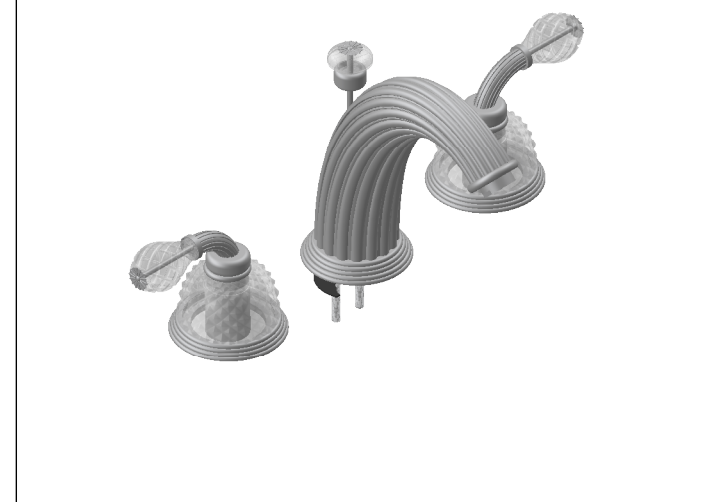

**Collection : Dôme à manettes Diamant.**  
**Mélangeur de lavabo 3 trous avec flexibles et vidage.**  
**3-hole basin mixer, hoses and connections.**

Ref : C56-1301 Cristal blanc / Clear crystal lever handles  
 Ref : C57-1301 Cristal bleu / Blue crystal lever handles  
 Ref : C58-1301 Cristal rose / Pink crystal lever handles

**Débit / Flow rate : 18 l/min (sous 3 bars).**  
**Pression maxi / max pressure : 5 bars.**

**Ø de perçage recommandé / Ø recommended drilling :**

**Informations :**

Fournie avec tête céramique 1/4 de tour. / Provided with ceramic cartridge 1/4 turn.  
 Raccordement par flexibles inox tressés (lg 300mm). / Connected by stainless steel hoses (lg 11,80 inch)  
 Vidage fourni (voir fiches techniques.) / Waste included (see technicals drawings.)

  
**Casa Milano**

**CRISTAL & BRONZE**  
 PARIS · 1937

27/01/2020-1