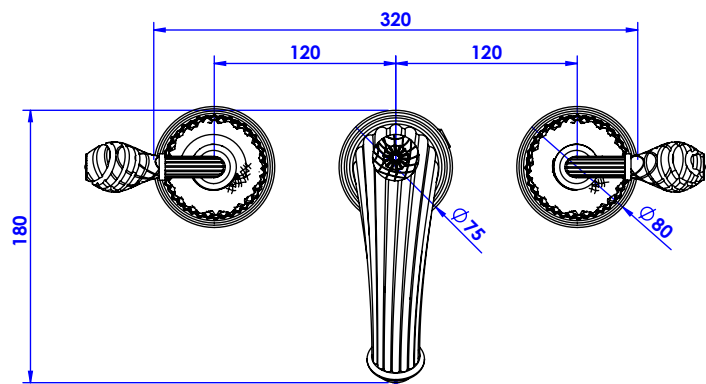

**Collection : Dôme à manettes Diamant.**  
**Mélangeur de lavabo 3 trous avec flexibles et vidage.**  
**3-hole basin mixer, hoses and connections.**

Ref : C56-1301 Cristal blanc / Clear crystal lever handles  
 Ref : C57-1301 Cristal bleu / Blue crystal lever handles  
 Ref : C58-1301 Cristal rose / Pink crystal lever handles

**Débit / Flow rate : 18 l/min (sous 3 bars).**  
**Pression maxi / max pressure : 5 bars.**

**Ø de perçage recommandé / Ø recommended drilling :**

**Informations :**

Fournie avec tête céramique 1/4 de tour. / Provided with ceramic cartridge 1/4 turn.  
 Raccordement par flexibles inox tressés (lg 300mm). / Connected by stainless steel hoses (lg 11,80 inch)  
 Vidage fourni (voir fiches techniques.) / Waste included (see technicals drawings.)