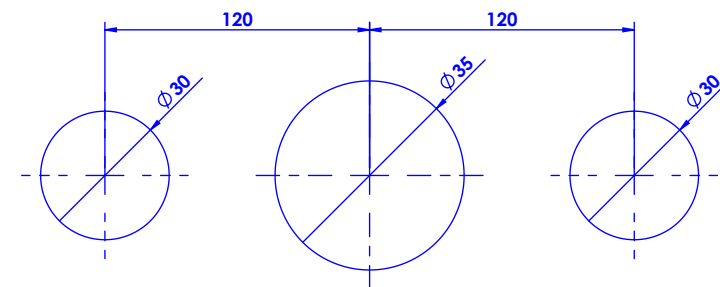

**Collection : Dôme à manettes Diamant.**  
**Mélangeur de lavabo 3 trous avec flexibles et vidage.**  
**3-hole basin mixer, hoses and connections.**

Ref : C56-1301 Cristal blanc / Clear crystal lever handles  
 Ref : C57-1301 Cristal bleu / Blue crystal lever handles  
 Ref : C58-1301 Cristal rose / Pink crystal lever handles

**Débit / Flow rate : 18 l/min (sous 3 bars).**  
**Pression maxi / max pressure : 5 bars.**

**Ø de perçage recommandé / Ø recommended drilling :**

**Informations :**

Fournie avec tête céramique 1/4 de tour. / Provided with ceramic cartridge 1/4 turn.  
 Raccordement par flexibles inox tressés (lg 300mm). / Connected by stainless steel hoses (lg 11,80 inch)  
 Vidage fourni (voir fiches techniques.) / Waste included (see technicals drawings.)