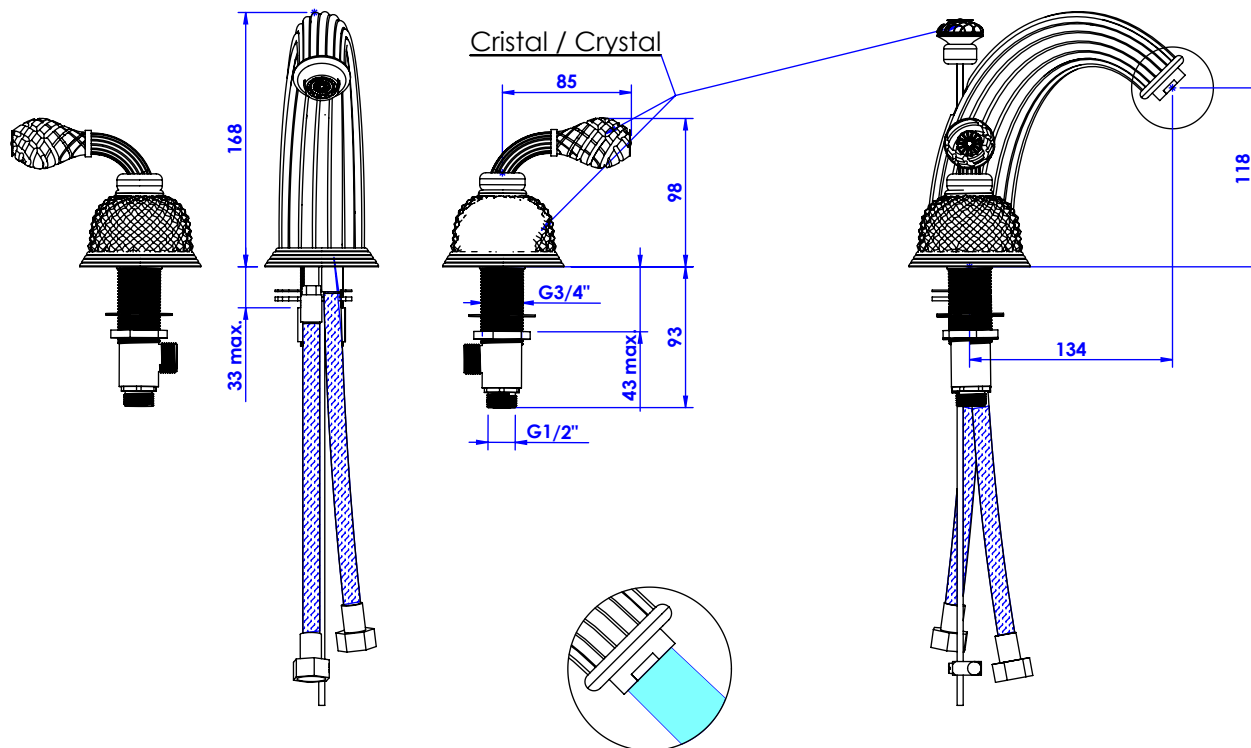

**Collection : Dôme à manettes Diamant.**  
**Mélangeur de lavabo 3 trous avec flexibles et vidage.**  
**3-hole basin mixer, hoses and connections.**

Ref : C56-1301 Cristal blanc / Clear crystal lever handles  
 Ref : C57-1301 Cristal bleu / Blue crystal lever handles  
 Ref : C58-1301 Cristal rose / Pink crystal lever handles

**Débit / Flow rate : 18 l/min (sous 3 bars).**  
**Pression maxi / max pressure : 5 bars.**

**Ø de perçage recommandé / Ø recommended drilling :**

**Informations :**

Fournie avec tête céramique 1/4 de tour. / Provided with ceramic cartridge 1/4 turn.  
 Raccordement par flexibles inox tressés (lg 300mm). / Connected by stainless steel hoses (lg 11,80 inch)  
 Vidage fourni (voir fiches techniques.) / Waste included (see technicals drawings.)

  
**Casa Milano**

**CRISTAL & BRONZE**  
 PARIS · 1937

27/01/2020-1