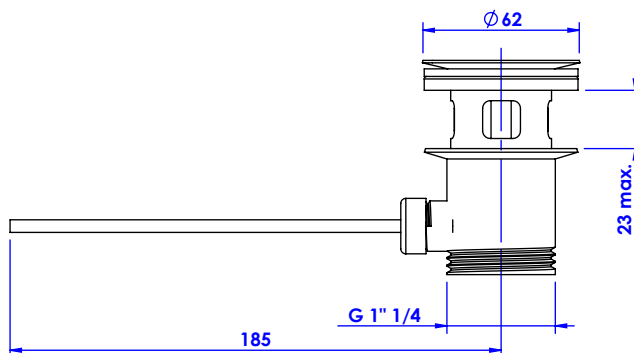

**Collection : Dôme à manettes Diamant.**  
**Mélangeur de lavabo 3 trous avec flexibles et vidage.**  
**3-hole basin mixer, hoses and connections.**

Ref : C56-1301 Cristal blanc / Clear crystal lever handles  
 Ref : C57-1301 Cristal bleu / Blue crystal lever handles  
 Ref : C58-1301 Cristal rose / Pink crystal lever handles

**Débit / Flow rate : 18 l/min (sous 3 bars).**  
**Pression maxi / max pressure : 5 bars.**

**Ø de perçage recommandé / Ø recommended drilling :**

**Informations :**

Fournie avec tête céramique 1/4 de tour. / Provided with ceramic cartridge 1/4 turn.  
 Raccordement par flexibles inox tressés (lg 300mm). / Connected by stainless steel hoses (lg 11,80 inch)  
 Vidage fourni (voir fiches techniques.) / Waste included (see technicals drawings.)