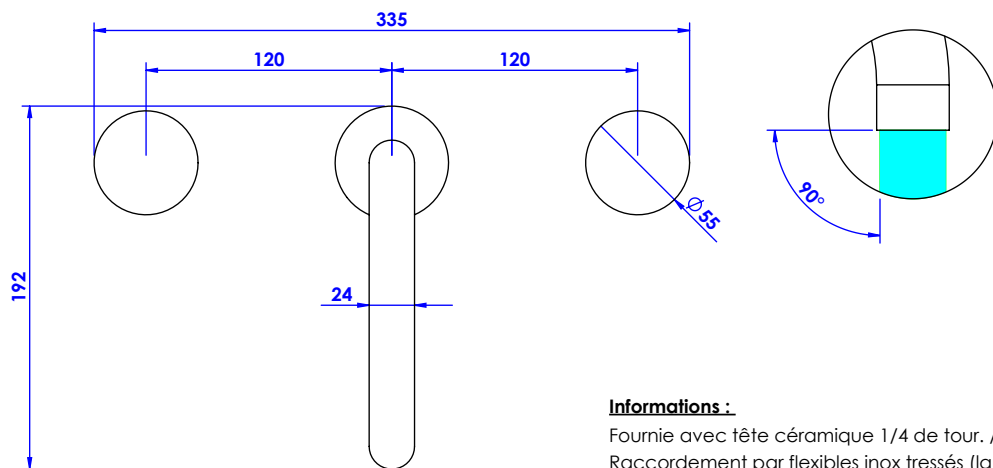

Collection : Céleste

Mélangeur de lavabo 3 trous avec flexibles.

3-hole basin mixer, with hoses.

Ref : C22-1301 Céleste Argent / Silver
Ref : C23-1301 Céleste Or / Gold

Débit / Flow rate : ..l/min (sous 3 bars)
Pression maxi / max pressure : 5 bars

ø de perçage recommandé / ø recommended drilling :

Informations :

Fournie avec tête céramique 1/4 de tour. / Provided with ceramic cartridge 1/4 turn.

Raccordement par flexibles inox tressés (lg 300mm). / Connected by stainless steel hoses (lg 11,80 inch)