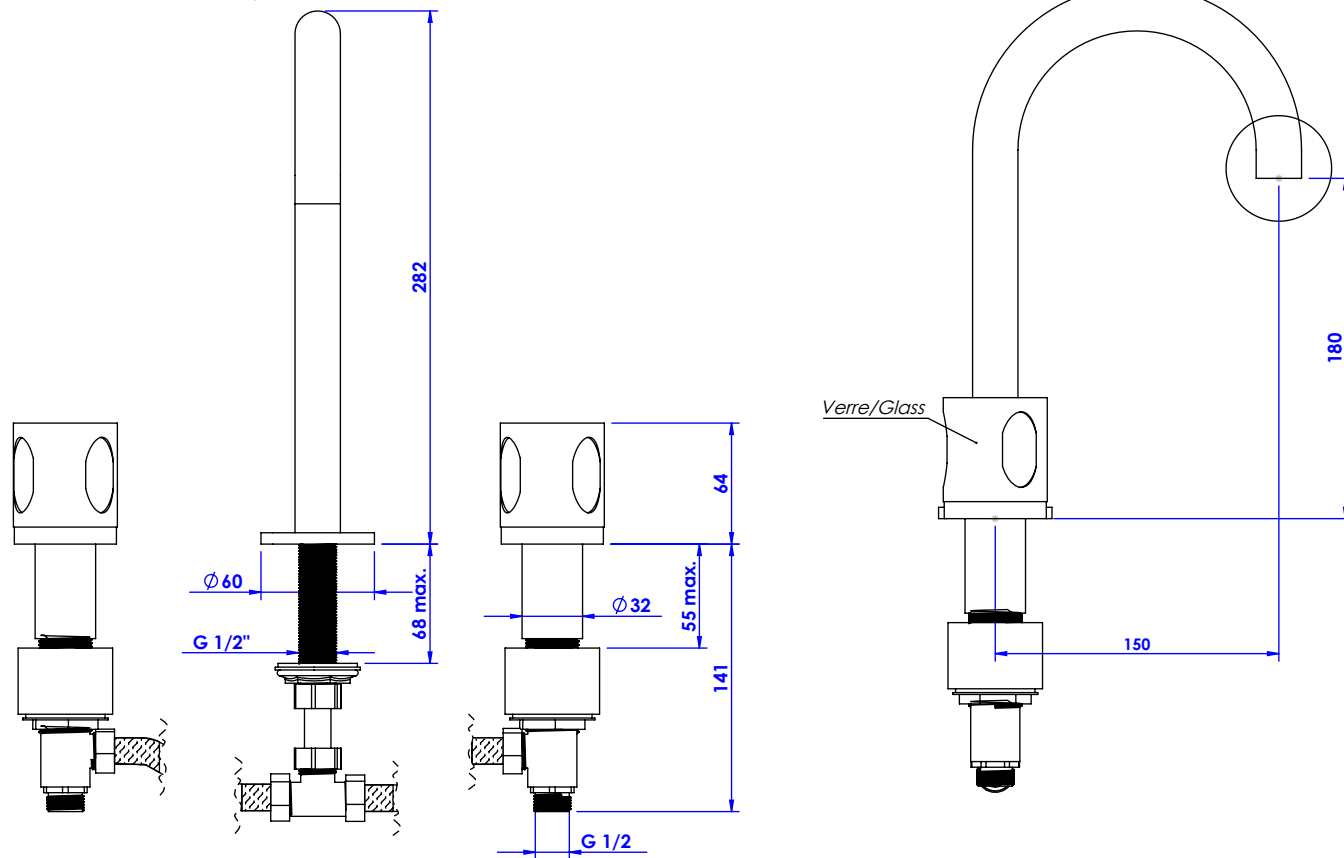

Collection : Céleste

Mélangeur de lavabo 3 trous avec flexibles.

3-hole basin mixer, with hoses.

Ref : C22-1301 Céleste Argent / Silver
Ref : C23-1301 Céleste Or / Gold

Débit / Flow rate : ..l/min (sous 3 bars)
Pression maxi / max pressure : 5 bars

ø de perçage recommandé / ø recommended drilling :

Informations :

Fournie avec tête céramique 1/4 de tour. / Provided with ceramic cartridge 1/4 turn.

Raccordement par flexibles inox tressés (lg 300mm). / Connected by stainless steel hoses (lg 11,80 inch)