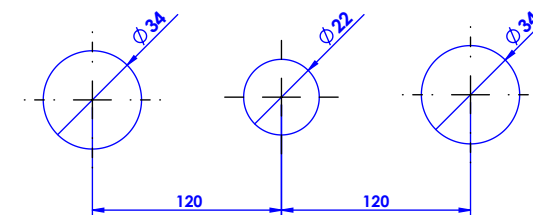

Collection : Céleste

Mélangeur de lavabo 3 trous avec flexibles.

3-hole basin mixer, with hoses.

Ref : C22-1301 Céleste Argent / Silver
Ref : C23-1301 Céleste Or / Gold

Débit / Flow rate : ..l/min (sous 3 bars)
Pression maxi / max pressure : 5 bars

ø de perçage recommandé / ø recommended drilling :

Informations :

Fournie avec tête céramique 1/4 de tour. / Provided with ceramic cartridge 1/4 turn.

Raccordement par flexibles inox tressés (lg 300mm). / Connected by stainless steel hoses (lg 11,80 inch)