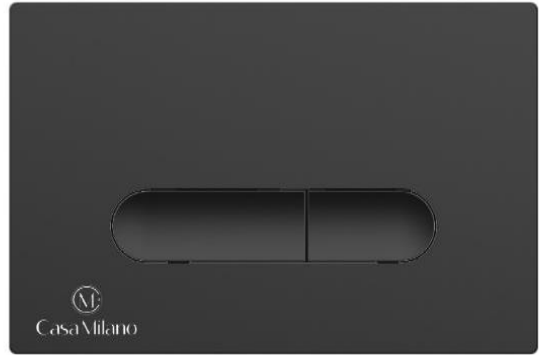

**CASA MILANO**

FRONT AND TOP OPERATED MECHANIC PUSH PLATE

**390100111123**

SPECIFICATIONS	
• <b>COLOR</b>	<b>MATTE BLACK</b>
• <b>TYPE</b>	<b>PUSH PLATE</b>
• <b>MATERIAL</b>	<b>PLASTIC</b>
• <b>THICKNESS (MM)</b>	<b>8.5</b>
• <b>HEIGHT (MM)</b>	<b>140.3</b>
• <b>DEPTH (MM)</b>	<b>27</b>
• <b>SHAPE</b>	<b>RECTANGLE</b>